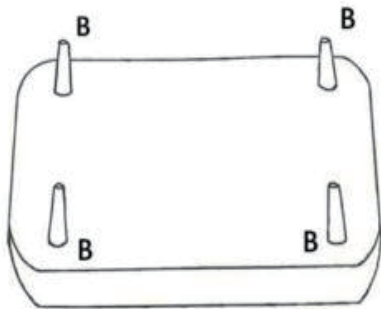

TIP

조립전 부품의 이상유무를 반드시 확인해주세요

A

B x 4Pcs

C x 16Pcs

1

2

시트 A에 다리 B는 나사 C를 이용해서 연결해주세요.