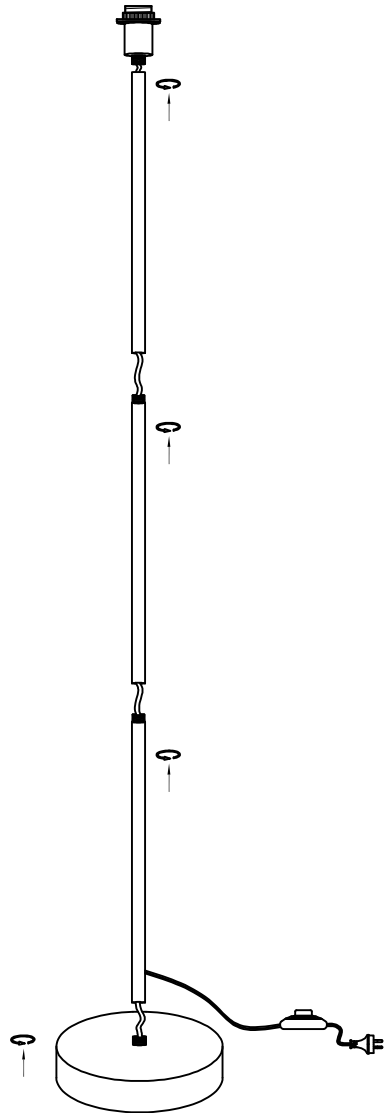

# MARKET B

Article No:KS2172F

100-240V~50-60Hz

1xE26 MAX 20W

1

2

3

4