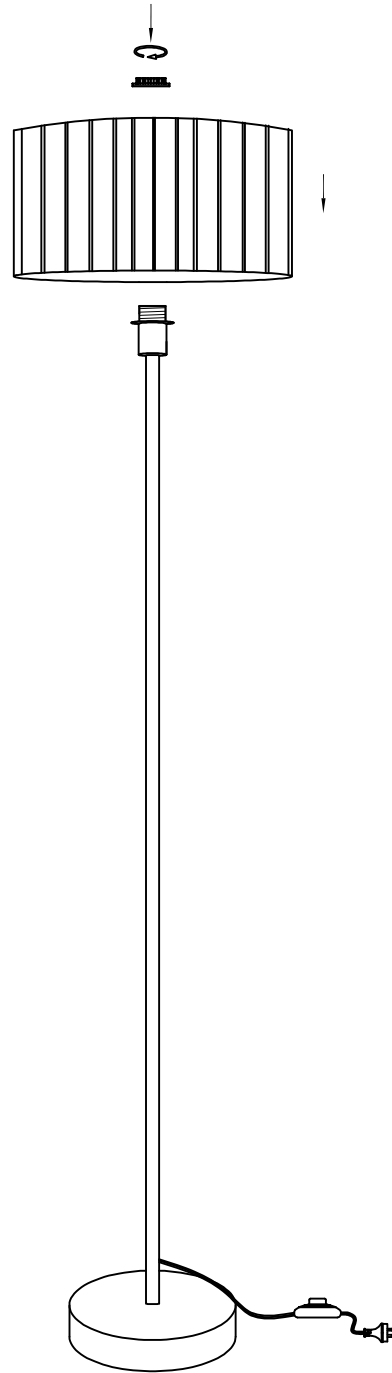

# MARKET B

Article No:KS2172F

100-240V~50-60Hz

1xE26 MAX 20W

1

2

3

4