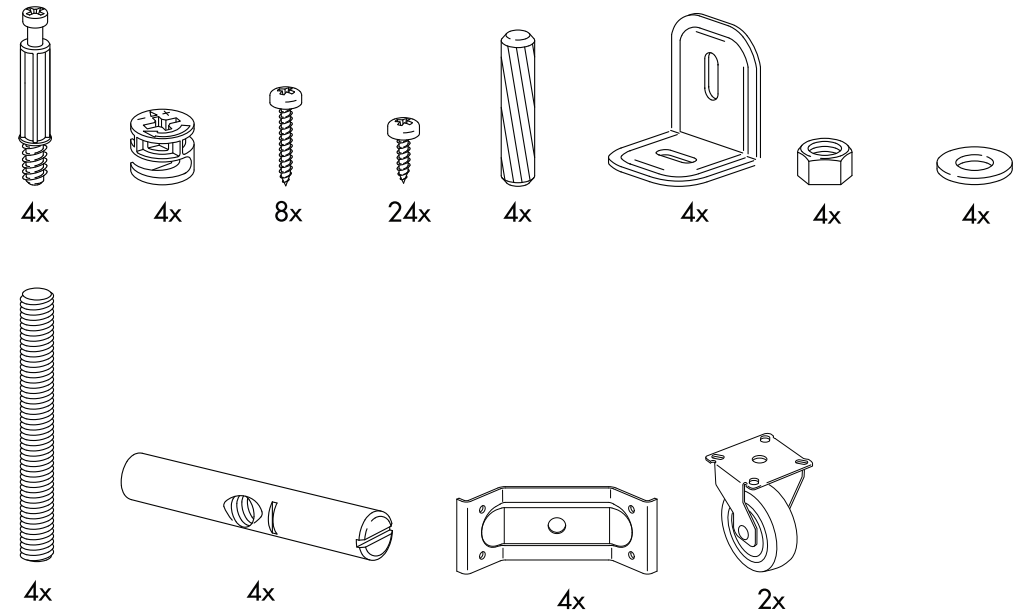

TIP

조립전 부품의 이상유무를 반드시 확인해주세요