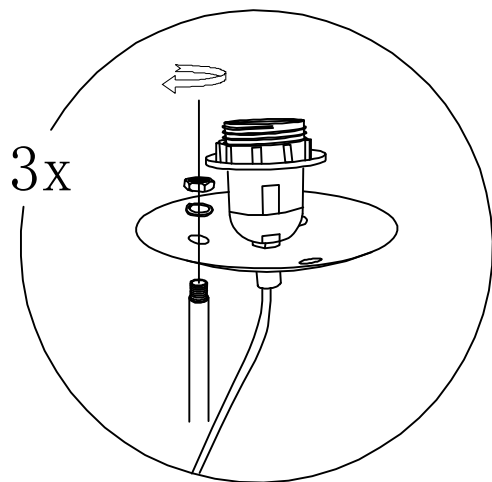

MARKET B

Article No:KS2254T

100-240V~ 50-60Hz

E26 MAX 20W

1x

1

2

3