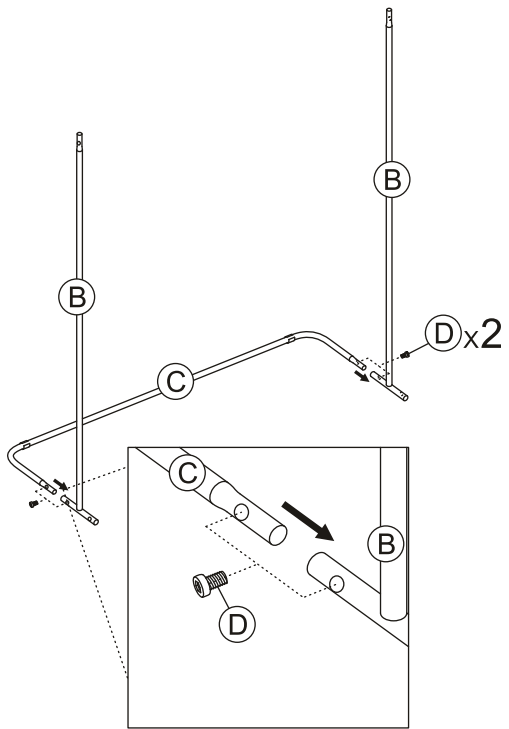

# KURUM 스탠드행거 KS1034/LDR

[ 취급주의 ]

- 가구사용시 인위적으로 휘발성있는 물질을 흘렸을 경우 가구표면의 손상이 발생하오니 주의하세요.
- 무리한 힘이나 충격을 가하지 마시고 수평을 유지하여 사용하세요.
- 직사광선이나 강한열 혹은 혹한을 피해주세요.
- 이동시 끌지마시고 들어서 이동하여 주세요.
- 테이프나 접착용품은 제품에 훼손을 일으킬수 있으니 주의하세요.
- 교환/취소/반품/환불 관련사항은 사이트 참조바랍니다.

TIP

조립전 부품의 이상유무를 반드시 확인해주세요.

1

2

3

4

**MARKET B**