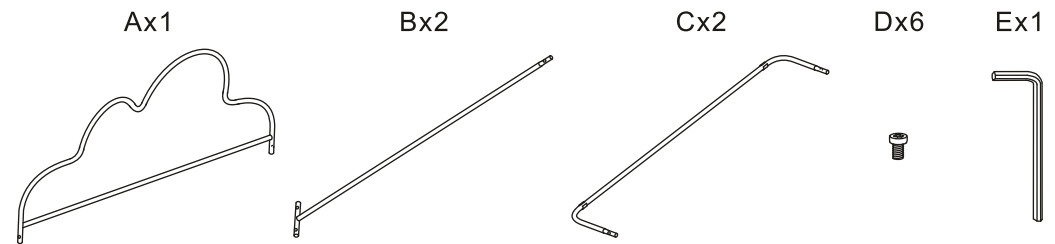

# KURUM 스탠드행거 KS1034/LDR

[ 취급주의 ]

- 가구사용시 인위적으로 휘발성있는 물질을 흘렸을 경우 가구표면의 손상이 발생하오니 주의하세요.
- 무리한 힘이나 충격을 가하지 마시고 수평을 유지하여 사용하세요.
- 직사광선이나 강한열 혹은 혹한을 피해주세요.
- 이동시 끌지마시고 들어서 이동하여 주세요.
- 테이프나 접착용품은 제품에 훼손을 일으킬수 있으니 주의하세요.
- 교환/취소/반품/환불 관련사항은 사이트 참조바랍니다.

TIP

조립전 부품의 이상유무를 반드시 확인해주세요.

1

2

3

4

**MARKET B**