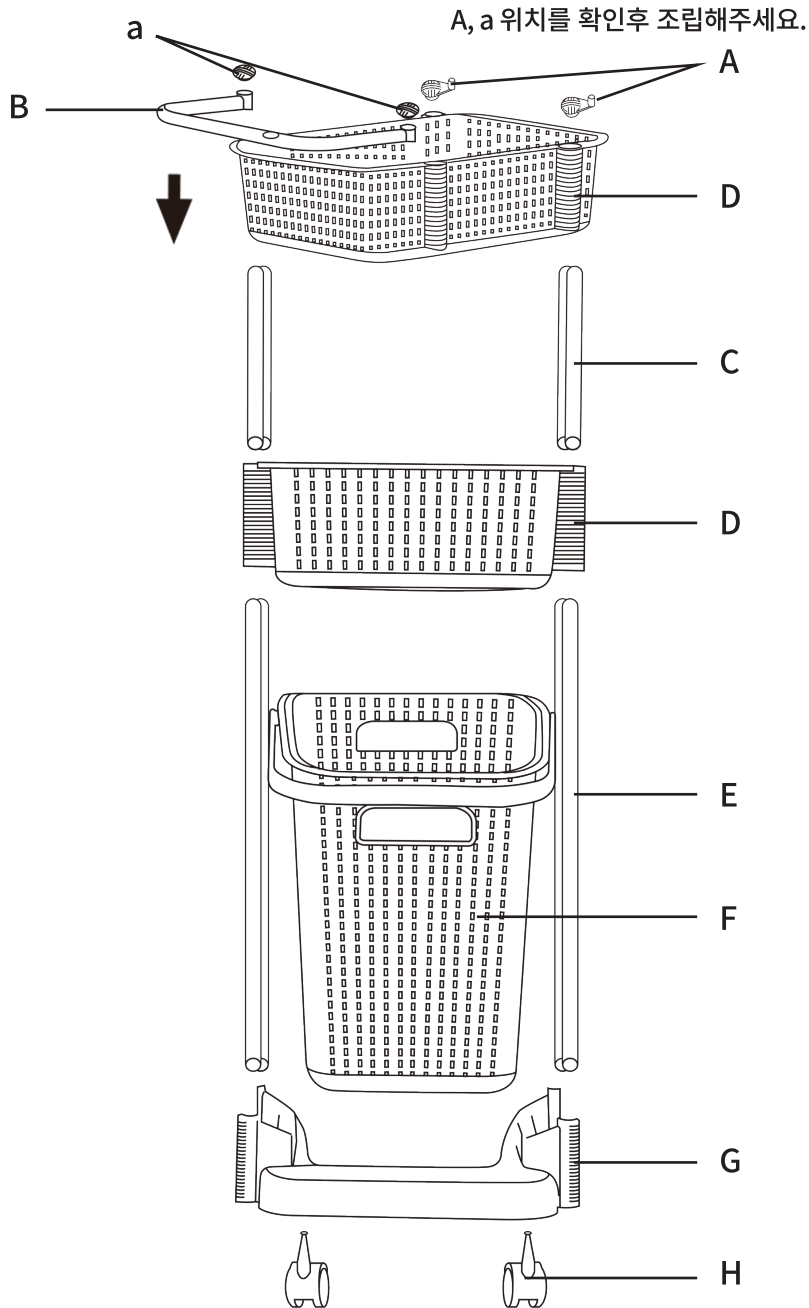

## ALON 이동식 빨래바구니 3단 손잡이형 H20188

조립방법 : 조립전 부품의 이상유무를 반드시 확인해주세요.  
아래쪽 바퀴부터 위쪽으로 순서대로 조립해 주세요.