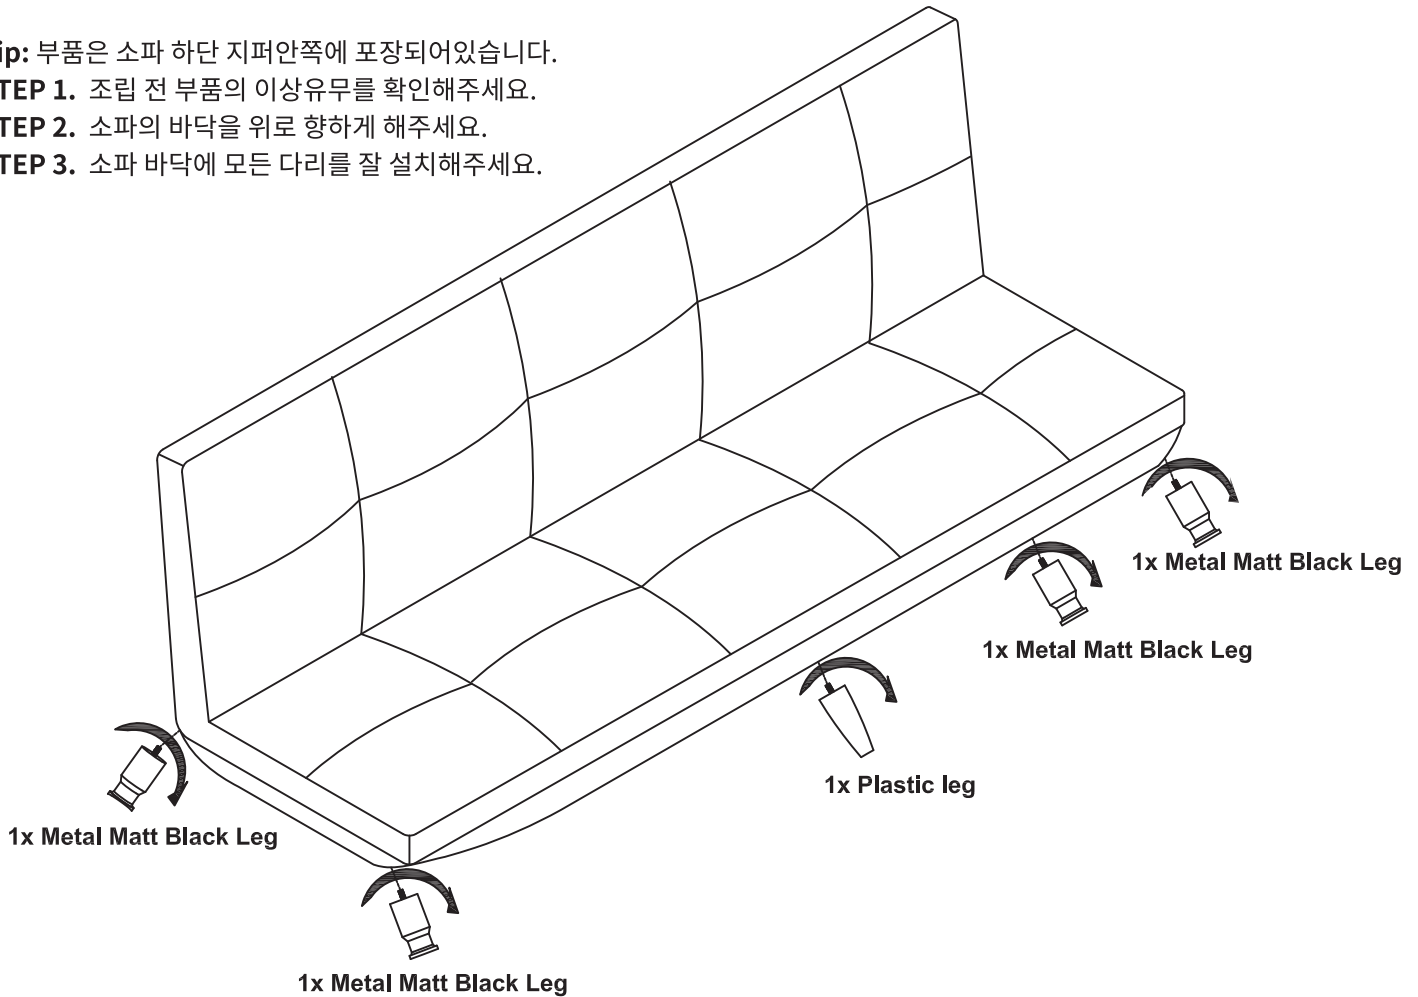

AMBO

2.5인 멀티 소파베드

Tip: 부품은 소파 하단 지퍼안쪽에 포장되어있습니다.

STEP 1. 조립 전 부품의 이상유무를 확인해주세요.

STEP 2. 소파의 바닥을 위로 향하게 해주세요.

STEP 3. 소파 바닥에 모든 다리를 잘 설치해주세요.

[취급주의]

- 가구사용시 임의적으로 휘발성있는 물질을 흘렸을 경우 가구표면의 손상이 발생하오니 주의하세요.
- 무리한 힘이나 충격을 가하지 마시고 수평을 유지하여 사용하세요.
- 직사광선이나 강한열 혹은 혹한을 피하여 주세요.
- 이동시 끌지마시고 들어서 이동하여 주세요.
- 테이프나 접착용품은 제품에 훼손을 일으킬수 있으니 주의하세요.
- 교환/취소/반품/환불 관련사항은 사이트 참조바랍니다.