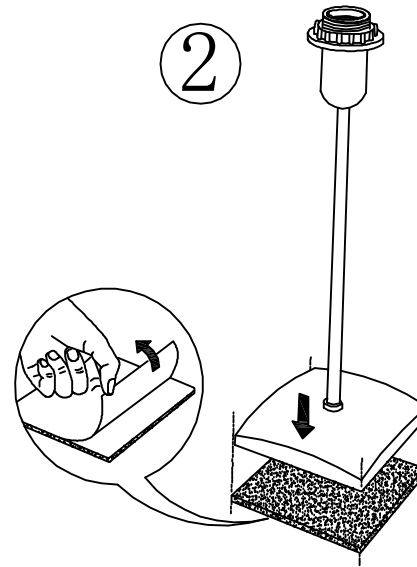

MARKET B

Article No:KS1137T

100-240V~ 50-60Hz

E26 MAX 20W

1

2

3

4