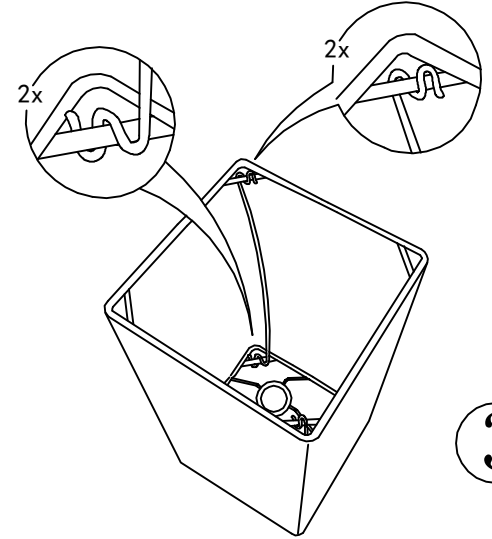

MARKET B

Article No:KS1137T

100-240V~ 50-60Hz

E26 MAX 20W

1

2

3

4