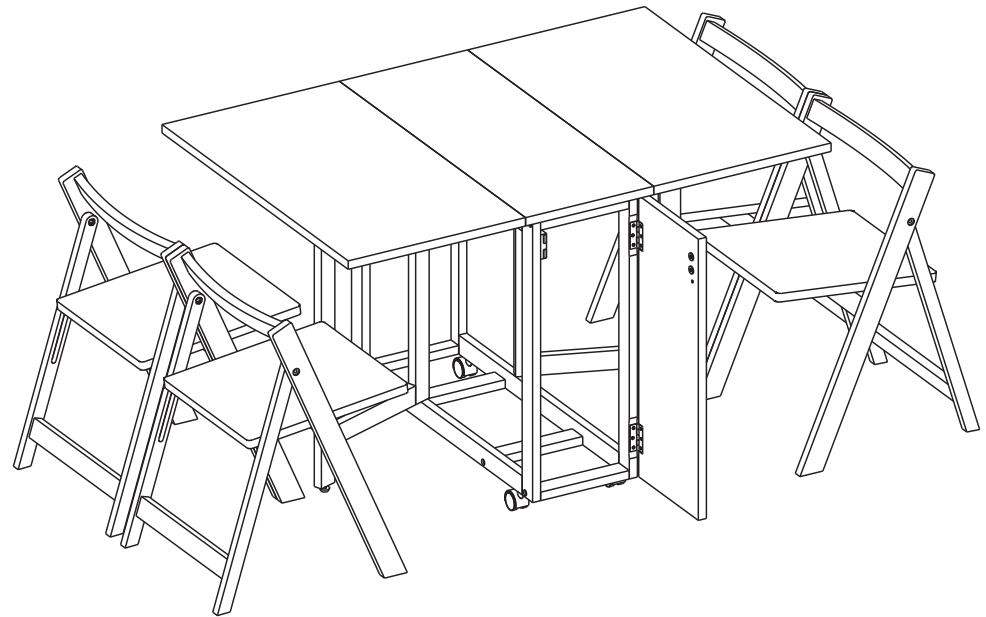

MARKET B

FILMON 4인 원목접이식테이블 세트 DCM74120

[취급주의]

- 가구사용시 인위적으로 휘발성있는 물질을 흘렸을 경우 가구표면의 손상이 발생하오니 주의하세요.
- 무리한 힘이나 충격을 가하지 마시고 수평을 유지하여 사용하세요.
- 직사광선이나 강한열 혹은 촉한을 피해주세요.
- 이동시 끌지마시고 들어서 이동하여 주세요.
- 테이블이나 접착용품은 제품에 훼손을 일으킬수 있으니 주의하세요.
- 교환/취소/반품/환불 관련사항은 사이트 참조바랍니다.