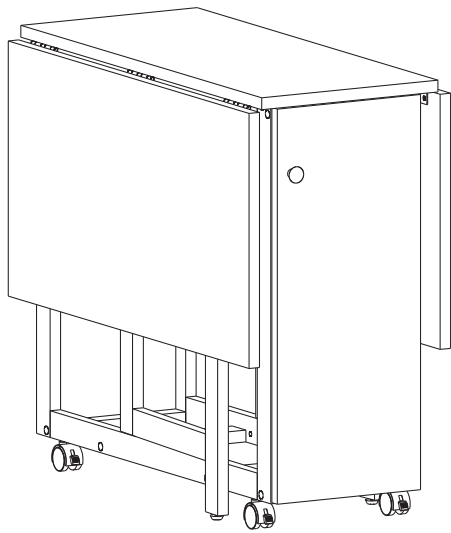

MARKET B

FILMON 4인 원목접이식테이블 세트 DCM74120

[취급주의]

- 가구사용시 인위적으로 휘발성있는 물질을 흘렸을 경우 가구표면의 손상이 발생하오니 주의하세요.
- 무리한 힘이나 충격을 가하지 마시고 수평을 유지하여 사용하세요.
- 직사광선이나 강한열 혹은 촉한을 피해주세요.
- 이동시 끌지마시고 들어서 이동하여 주세요.
- 테이블이나 접착용품은 제품에 훼손을 일으킬수 있으니 주의하세요.
- 교환/취소/반품/환불 관련사항은 사이트 참조바랍니다.