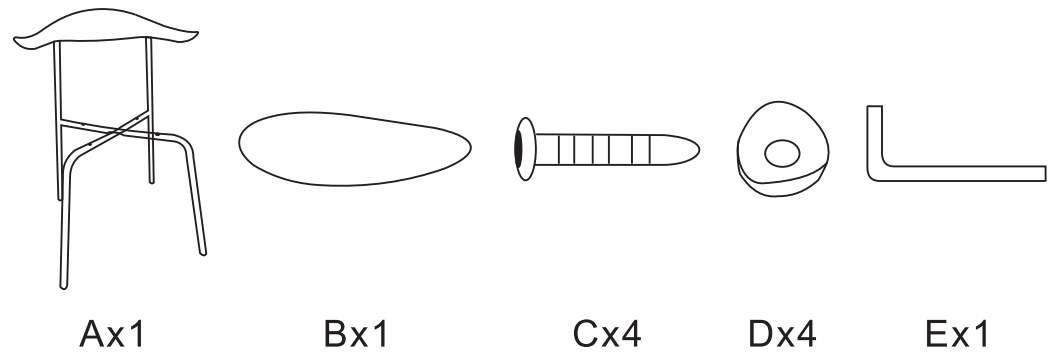

TIP

조립전 부품의 이상유무를 반드시 확인해주세요.