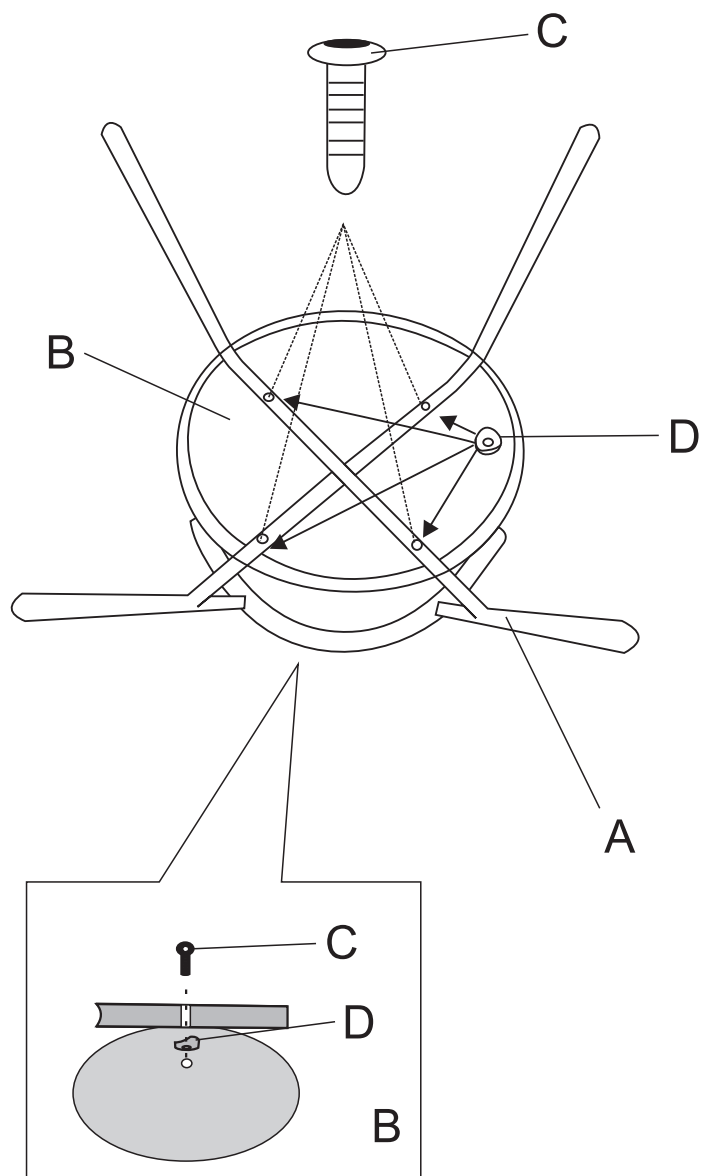

MULSO 빈티지의자 SM1075NJ

[취급주의]

- 가구사용시 인위적으로 휘발성있는 물질을 흘렸을 경우 가구표면의 손상이 발생하오니 주의하세요.
- 무리한 힘이나 충격을 가하지 마시고 수평을 유지하여 사용하세요.
- 직사광선이나 강한열 혹은 혹한을 피해주세요.
- 이동시 끌지마시고 들어서 이동하여 주세요.
- 테이프나 접착용품은 제품에 훼손을 일으킬수 있으니 주의하세요.
- 교환/취소/반품/환불 관련사항은 사이트 참조바랍니다.

TIP

조립전 부품의 이상유무를 반드시 확인해주세요.

1

2