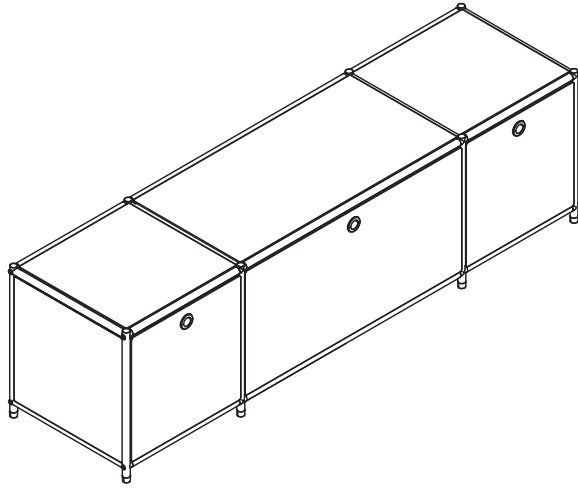

## 1x3 수납장 3문 BC015

**[취급주의]**

- 가구사용시 인위적으로 휘발성있는 물질을 흘렸을 경우 가구표면의 손상이 발생하오니 주의하세요.
- 무리한 힘이나 충격을 가하지 마시고 수평을 유지하여 사용하세요.
- 직사광선이나 강한열 혹은 촉한을 피해주세요.
- 이동시 끌지마시고 들어서 이동하여 주세요.
- 테이프나 접착용품은 제품에 훼손을 일으킬수 있으니 주의하세요.
- 교환/취소/반품/환불 관련사항은 사이트 참조바랍니다.

**TIP**

조립전 부품의 이상유무를 반드시 확인해주세요.

	부품명	수량
	(A) 캡	24
	(B) 나사 1 M6x45mm	8
	(C) 육각렌치	1
	(D) 바닥패드	8
	(E) 나사 2 M4x12mm	4
	(F) 왼쪽 힌지	3
	(G) 오른쪽 힌지	3
	(H) 나사 3 M5x14mm	24
	(I) 나사 4 M4x8mm	12
	(J) 힌지 부품	24

	부품명	수량		부품명	수량
	① 중간 프레임&패널	2		⑥ 가로프레임 연결 부품 M6x55mm	8
	② 왼쪽, 오른쪽 패널&프레임	2		⑦ 패널 2	6
	③ 패널 1	3		⑧ 가로프레임 2	8
	④ 가로프레임 1	4		⑨ 문 2	2
	⑤ 문 1	1			

1

2

3

4

SIMPLIE 1x3 수납장 3문 BC015 포장 구성

(2-1)

	(A)	24	 L	(F)	3		①	2
	(B)	8	 R	(G)	3		②	2
	(C)	1		(H)	24		⑦	2
	(D)	8		(I)	12		⑧	8
	(E)	4		(J)	24		⑥	8

(2-2)