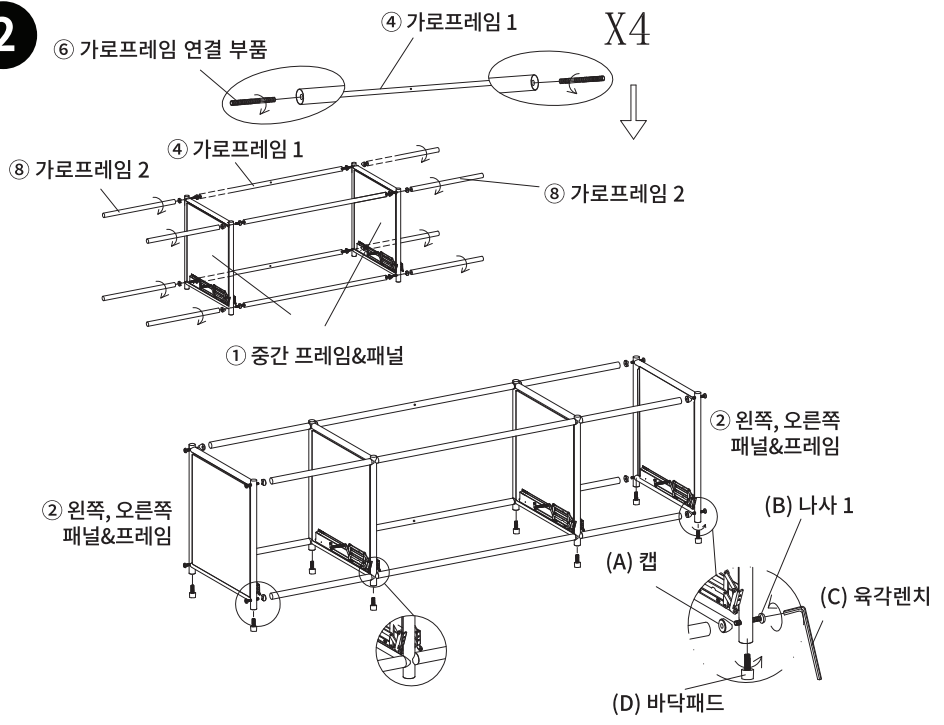

**TIP**

조립전 부품의 이상유무를 반드시 확인해주세요.

	부품명	수량
	(A) 캡	24
	(B) 나사 1 M6x45mm	8
	(C) 육각렌치	1
	(D) 바닥패드	8
	(E) 나사 2 M4x12mm	4
	(F) 왼쪽 힌지	3
	(G) 오른쪽 힌지	3
	(H) 나사 3 M5x14mm	24
	(I) 나사 4 M4x8mm	12
	(J) 힌지 부품	24

	부품명	수량		부품명	수량
	① 중간 프레임&패널	2		⑥ 가로프레임 연결 부품 M6x55mm	8
	② 왼쪽, 오른쪽 패널&프레임	2		⑦ 패널 2	6
	③ 패널 1	3		⑧ 가로프레임 2	8
	④ 가로프레임 1	4		⑨ 문 2	2
	⑤ 문 1	1			

1

2

3

4

SIMPLIE 1x3 수납장 3문 BC015 포장 구성

(2-1)

	(A)	24	 L	(F)	3		①	2
	(B)	8	 R	(G)	3		②	2
	(C)	1		(H)	24		⑦	2
	(D)	8		(I)	12		⑧	8
	(E)	4		(J)	24		⑥	8

(2-2)