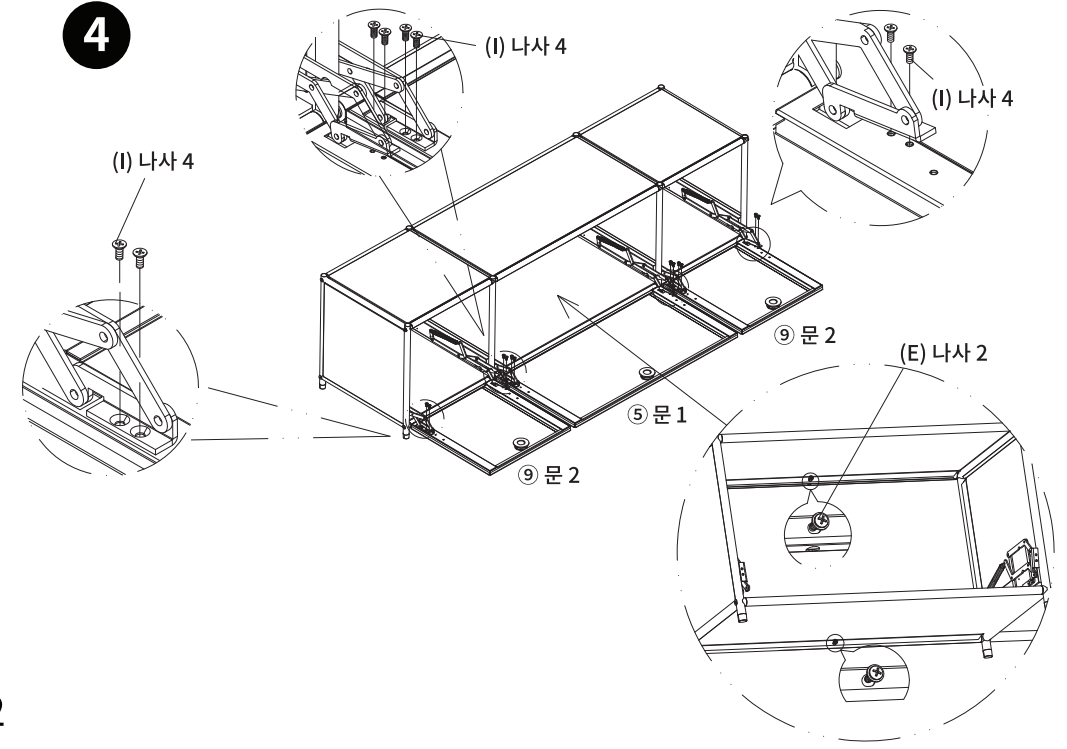

**TIP**

조립전 부품의 이상유무를 반드시 확인해주세요.

	부품명	수량
	(A) 캡	24
	(B) 나사 1 M6x45mm	8
	(C) 육각렌치	1
	(D) 바닥패드	8
	(E) 나사 2 M4x12mm	4
	(F) 왼쪽 힌지	3
	(G) 오른쪽 힌지	3
	(H) 나사 3 M5x14mm	24
	(I) 나사 4 M4x8mm	12
	(J) 힌지 부품	24

	부품명	수량		부품명	수량
	① 중간 프레임&패널	2		⑥ 가로프레임 연결 부품 M6x55mm	8
	② 왼쪽, 오른쪽 패널&프레임	2		⑦ 패널 2	6
	③ 패널 1	3		⑧ 가로프레임 2	8
	④ 가로프레임 1	4		⑨ 문 2	2
	⑤ 문 1	1			

1

2

3

4

SIMPLIE 1x3 수납장 3문 BC015 포장 구성

(2-1)

	(A)	24	 L	(F)	3		①	2
	(B)	8	 R	(G)	3		②	2
	(C)	1		(H)	24		⑦	2
	(D)	8		(I)	12		⑧	8
	(E)	4		(J)	24		⑥	8

(2-2)