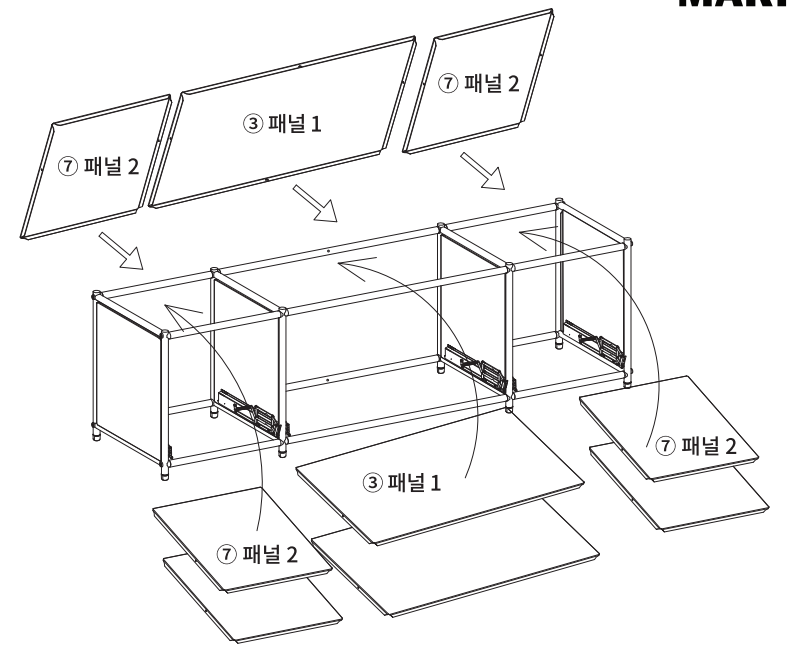

## 1x3 수납장 3문 BC015

**[취급주의]**

- 가구사용시 인위적으로 휘발성있는 물질을 흘렸을 경우 가구표면의 손상이 발생하오니 주의하세요.
- 무리한 힘이나 충격을 가하지 마시고 수평을 유지하여 사용하세요.
- 직사광선이나 강한열 혹은 촉한을 피해주세요.
- 이동시 끌지마시고 들어서 이동하여 주세요.
- 테이프나 접착용품은 제품에 훼손을 일으킬수 있으니 주의하세요.
- 교환/취소/반품/환불 관련사항은 사이트 참조바랍니다.

**TIP**

조립전 부품의 이상유무를 반드시 확인해주세요.

	부품명	수량
	(A) 캡	24
	(B) 나사 1 M6x45mm	8
	(C) 육각렌치	1
	(D) 바닥패드	8
	(E) 나사 2 M4x12mm	4
	(F) 왼쪽 힌지	3
	(G) 오른쪽 힌지	3
	(H) 나사 3 M5x14mm	24
	(I) 나사 4 M4x8mm	12
	(J) 힌지 부품	24

	부품명	수량		부품명	수량
	① 중간 프레임&패널	2		⑥ 가로프레임 연결 부품 M6x55mm	8
	② 왼쪽, 오른쪽 패널&프레임	2		⑦ 패널 2	6
	③ 패널 1	3		⑧ 가로프레임 2	8
	④ 가로프레임 1	4		⑨ 문 2	2
	⑤ 문 1	1			

1

2

3

4

SIMPLIE 1x3 수납장 3문 BC015 포장 구성

(2-1)

	(A)	24	 L	(F)	3		①	2
	(B)	8	 R	(G)	3		②	2
	(C)	1		(H)	24		⑦	2
	(D)	8		(I)	12		⑧	8
	(E)	4		(J)	24		⑥	8

(2-2)