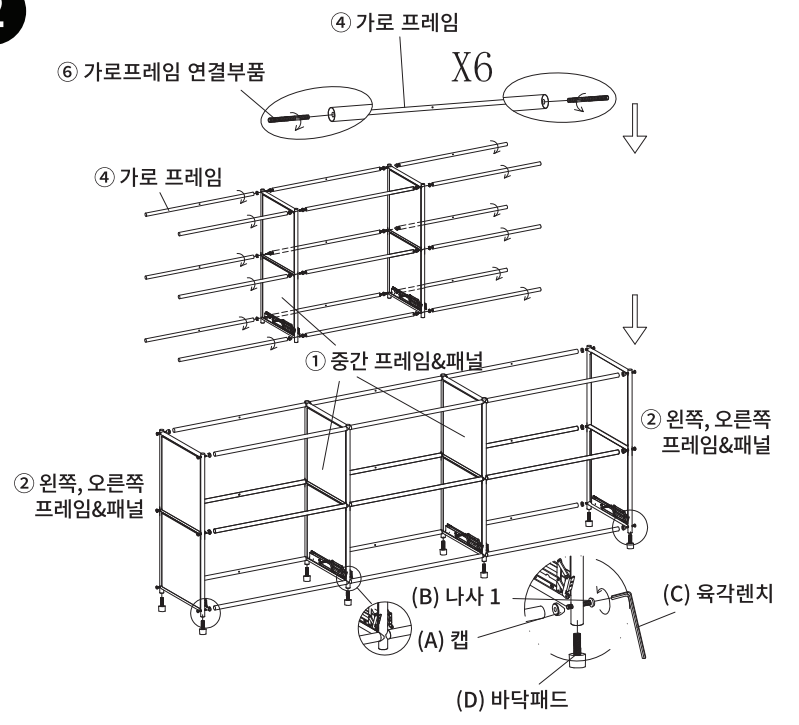

TIP

조립전 부품의 이상유무를 반드시 확인해주세요.

	부품명	수량
	(A) 캡	36
	(B) 나사 1 M6x45mm	12
	(C) 육각렌치	1
	(D) 바닥패드	8
	(E) 나사 2 M4x12mm	18
	(F) 왼쪽 힌지	3
	(G) 오른쪽 힌지	3
	(H) 나사 3 M5x14mm	24
	(I) 나사 4 M4x8mm	12
	(J) 힌지 부품	24

	부품명	수량
	① 중간 프레임&패널	2
	② 왼쪽,오른쪽 프레임&패널	2
	③ 패널	15
	④ 가로 프레임	18
	⑤ 문	3
	⑥ 가로프레임 연결부품 M6x55mm	12

1

2

3

4

(3-1)

SIMPLIE 3x2 수납장 3문 BC019 포장 구성

	(A)	36		(F)	3		①	2
	(B)	12		(G)	3		②	2
	(C)	1		(H)	24		⑥	12
	(D)	8		(I)	12			
	(E)	18		(J)	24			

(3-2)