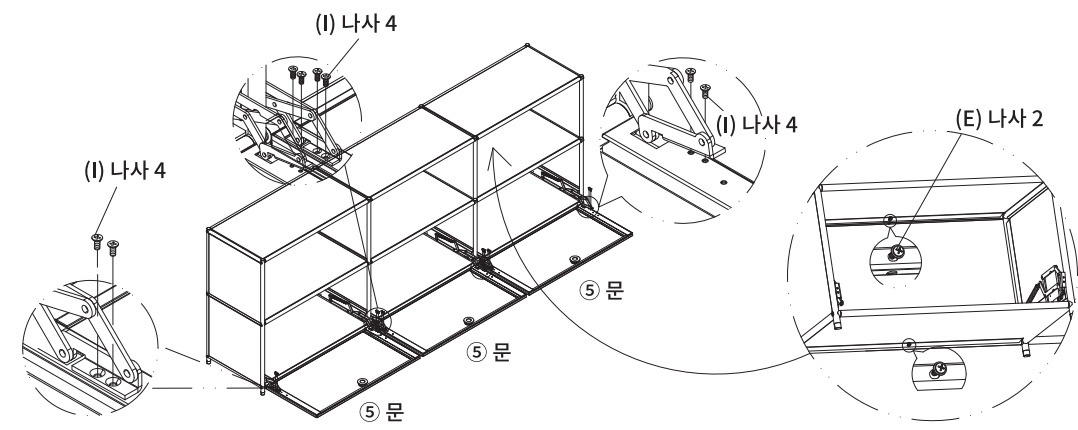

TIP

조립전 부품의 이상유무를 반드시 확인해주세요.

	부품명	수량
	(A) 캡	36
	(B) 나사 1 M6x45mm	12
	(C) 육각렌치	1
	(D) 바닥패드	8
	(E) 나사 2 M4x12mm	18
	(F) 왼쪽 힌지	3
	(G) 오른쪽 힌지	3
	(H) 나사 3 M5x14mm	24
	(I) 나사 4 M4x8mm	12
	(J) 힌지 부품	24

	부품명	수량
	① 중간 프레임&패널	2
	② 왼쪽,오른쪽 프레임&패널	2
	③ 패널	15
	④ 가로 프레임	18
	⑤ 문	3
	⑥ 가로프레임 연결부품 M6x55mm	12

1

2

3

4

(3-1)

SIMPLIE 3x2 수납장 3문 BC019 포장 구성

	(A)	36		(F)	3		①	2
	(B)	12		(G)	3		②	2
	(C)	1		(H)	24		⑥	12
	(D)	8		(I)	12			
	(E)	18		(J)	24			

(3-2)