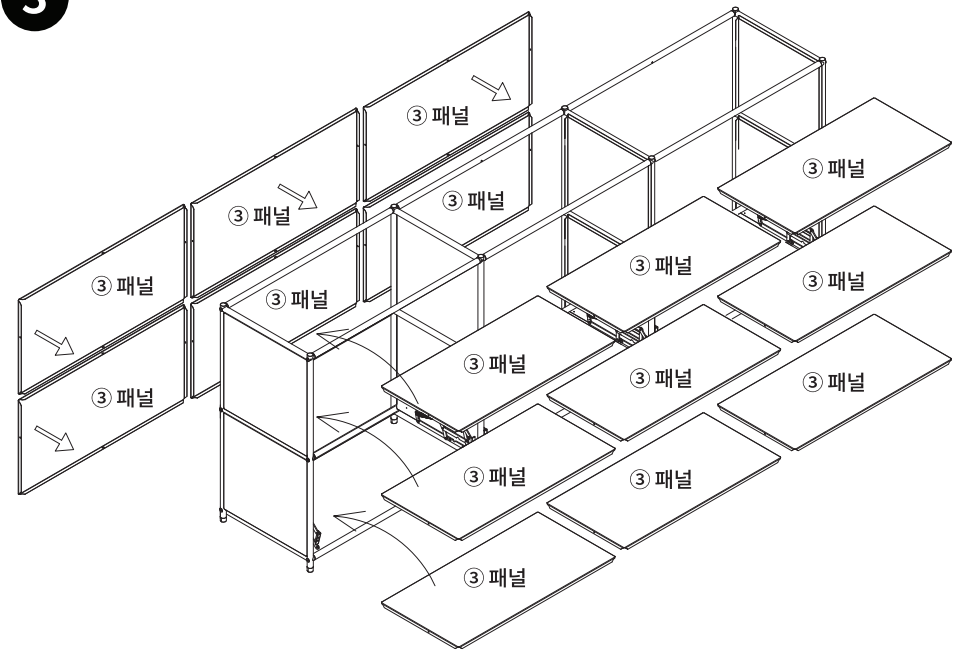

TIP

조립전 부품의 이상유무를 반드시 확인해주세요.

	부품명	수량
	(A) 캡	36
	(B) 나사 1 M6x45mm	12
	(C) 육각렌치	1
	(D) 바닥패드	8
	(E) 나사 2 M4x12mm	18
	(F) 왼쪽 힌지	3
	(G) 오른쪽 힌지	3
	(H) 나사 3 M5x14mm	24
	(I) 나사 4 M4x8mm	12
	(J) 힌지 부품	24

	부품명	수량
	① 중간 프레임&패널	2
	② 왼쪽,오른쪽 프레임&패널	2
	③ 패널	15
	④ 가로 프레임	18
	⑤ 문	3
	⑥ 가로프레임 연결부품 M6x55mm	12

1

2

3

4

(3-1)

SIMPLIE 3x2 수납장 3문 BC019 포장 구성

	(A)	36		(F)	3		①	2
	(B)	12		(G)	3		②	2
	(C)	1		(H)	24		⑥	12
	(D)	8		(I)	12			
	(E)	18		(J)	24			

(3-2)