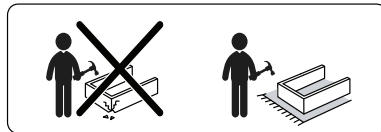

MARKET B

PIPAN 거울 40x97 MRM9740

[취급주의]

- 가구사용시 인위적으로 휘발성있는 물질을 흘렸을 경우 가구표면의 손상이 발생하오니 주의하세요.
- 무리한 힘이나 충격을 가하지 마시고 수평을 유지하여 사용하세요.
- 직사광선이나 강한열 혹은 촉한을 피해주세요.
- 이동시 끌지마시고 들어서 이동하여 주세요.
- 테이프나 접착용품은 제품에 훼손을 일으킬수 있으니 주의하세요.
- 교환/취소/반품/환불 관련사항은 사이트 참조바랍니다.

TIP 조립전 부품의 이상유무를 반드시 확인해주세요.

	부품명	수량
	(A) 본드	1
	(B) 와셔	2
	(C) 굽힘방지패드	4
	(D) 손잡이	2
	(E) 육각렌치	1
	(F) 볼트	4

부품명	수량
① 거울	1
② 원/오른쪽판	2
③ 수납함 앞/뒤판	2
④ 수납함 바닥판	1

STEP
1

※ 홀 가공 부분에 접착제를 도포해주세요.

STEP
2

※ 홀 가공 부분에 접착제를 도포해주세요.