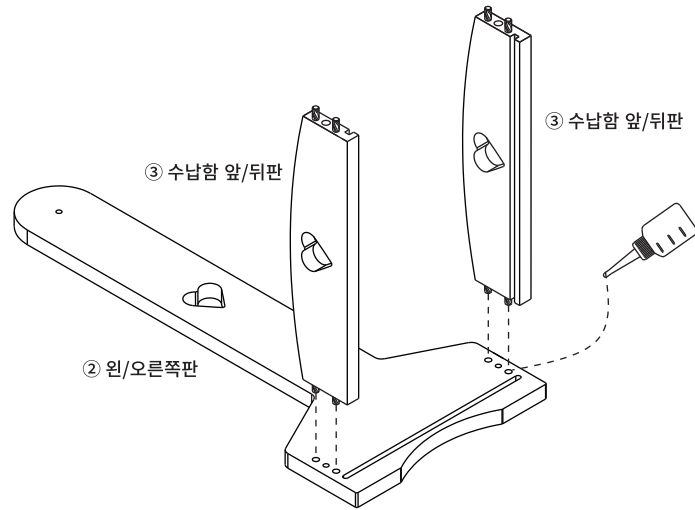

TIP 조립전 부품의 이상유무를 반드시 확인해주세요.

	부품명	수량
	(A) 본드	1
	(B) 와셔	2
	(C) 굽힘방지패드	4
	(D) 손잡이	2
	(E) 육각렌치	1
	(F) 볼트	4

부품명	수량
① 거울	1
② 원/오른쪽판	2
③ 수납함 앞/뒤판	2
④ 수납함 바닥판	1

STEP
1

※ 홀 가공 부분에 접착제를 도포해주세요.

STEP
2

※ 홀 가공 부분에 접착제를 도포해주세요.

STEP
3

(B) 와셔 x 2

(D) 손잡이 x 2

(F) 볼트 x 4