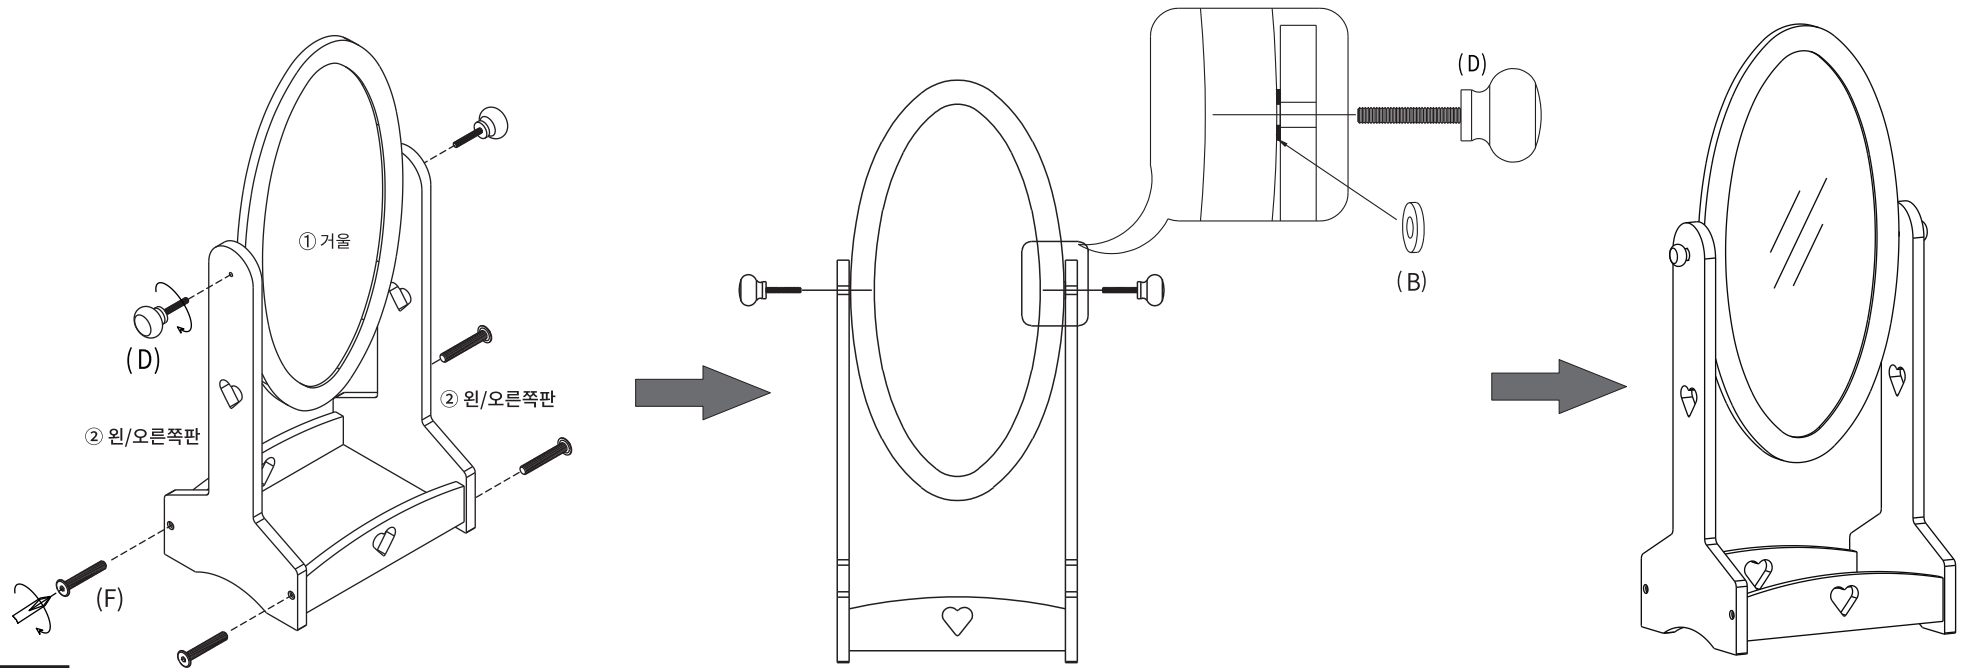

TIP 조립전 부품의 이상유무를 반드시 확인해주세요.

	부품명	수량
	(A) 본드	1
	(B) 와셔	2
	(C) 굽힘방지패드	4
	(D) 손잡이	2
	(E) 육각렌치	1
	(F) 볼트	4

부품명	수량
① 거울	1
② 원/오른쪽판	2
③ 수납함 앞/뒤판	2
④ 수납함 바닥판	1

STEP
1

※ 홀 가공 부분에 접착제를 도포해주세요.

STEP
2

※ 홀 가공 부분에 접착제를 도포해주세요.

STEP
3

(B) 와셔 x 2

(D) 손잡이 x 2

(F) 볼트 x 4