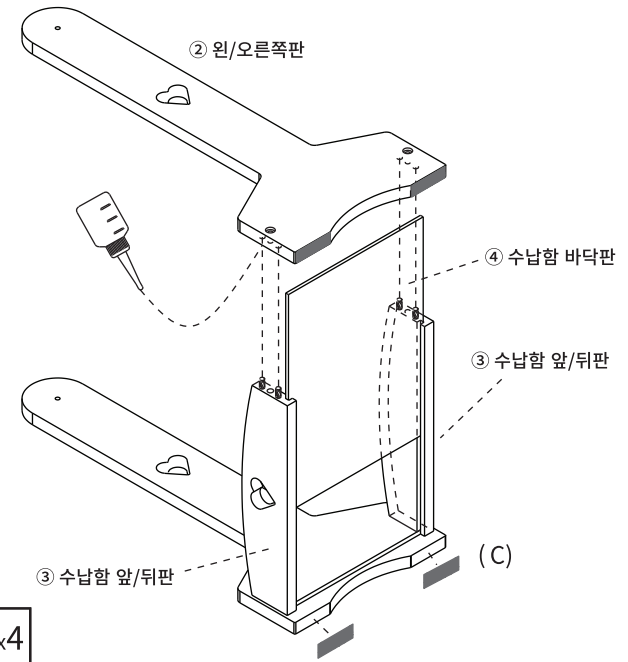

TIP 조립전 부품의 이상유무를 반드시 확인해주세요.

	부품명	수량
	(A) 본드	1
	(B) 와셔	2
	(C) 굽힘방지패드	4
	(D) 손잡이	2
	(E) 육각렌치	1
	(F) 볼트	4

부품명	수량
① 거울	1
② 원/오른쪽판	2
③ 수납함 앞/뒤판	2
④ 수납함 바닥판	1

STEP
1

※ 홀 가공 부분에 접착제를 도포해주세요.

STEP
2

※ 홀 가공 부분에 접착제를 도포해주세요.

STEP
3

(B) 와셔 x 2

(D) 손잡이 x 2

(F) 볼트 x 4