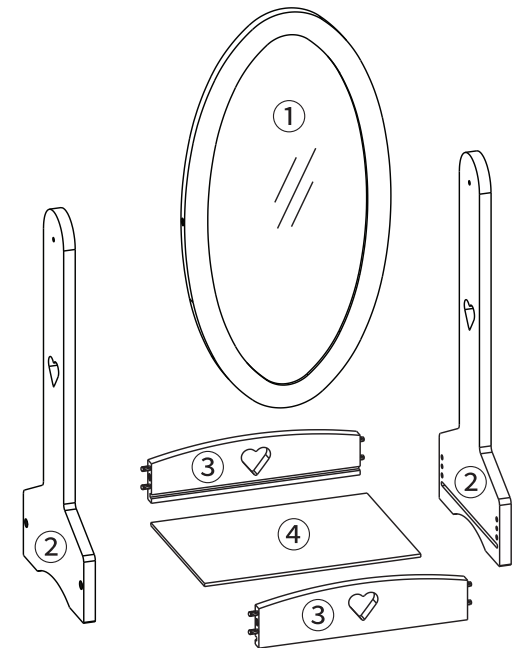

MARKET B

PIPAN 거울 40x97 MRM9740

[취급주의]

- 가구사용시 인위적으로 휘발성있는 물질을 흘렸을 경우 가구표면의 손상이 발생하오니 주의하세요.
- 무리한 힘이나 충격을 가하지 마시고 수평을 유지하여 사용하세요.
- 직사광선이나 강한열 혹은 촉한을 피해주세요.
- 이동시 끌지마시고 들어서 이동하여 주세요.
- 테이프나 접착용품은 제품에 훼손을 일으킬수 있으니 주의하세요.
- 교환/취소/반품/환불 관련사항은 사이트 참조바랍니다.

TIP 조립전 부품의 이상유무를 반드시 확인해주세요.

	부품명	수량
	(A) 본드	1
	(B) 와셔	2
	(C) 굽힘방지패드	4
	(D) 손잡이	2
	(E) 육각렌치	1
	(F) 볼트	4

부품명	수량
① 거울	1
② 원/오른쪽판	2
③ 수납함 앞/뒤판	2
④ 수납함 바닥판	1

STEP
1

※ 홀 가공 부분에 접착제를 도포해주세요.

STEP
2

※ 홀 가공 부분에 접착제를 도포해주세요.

STEP
3

(B) 와셔 x 2

(D) 손잡이 x 2

(F) 볼트 x 4