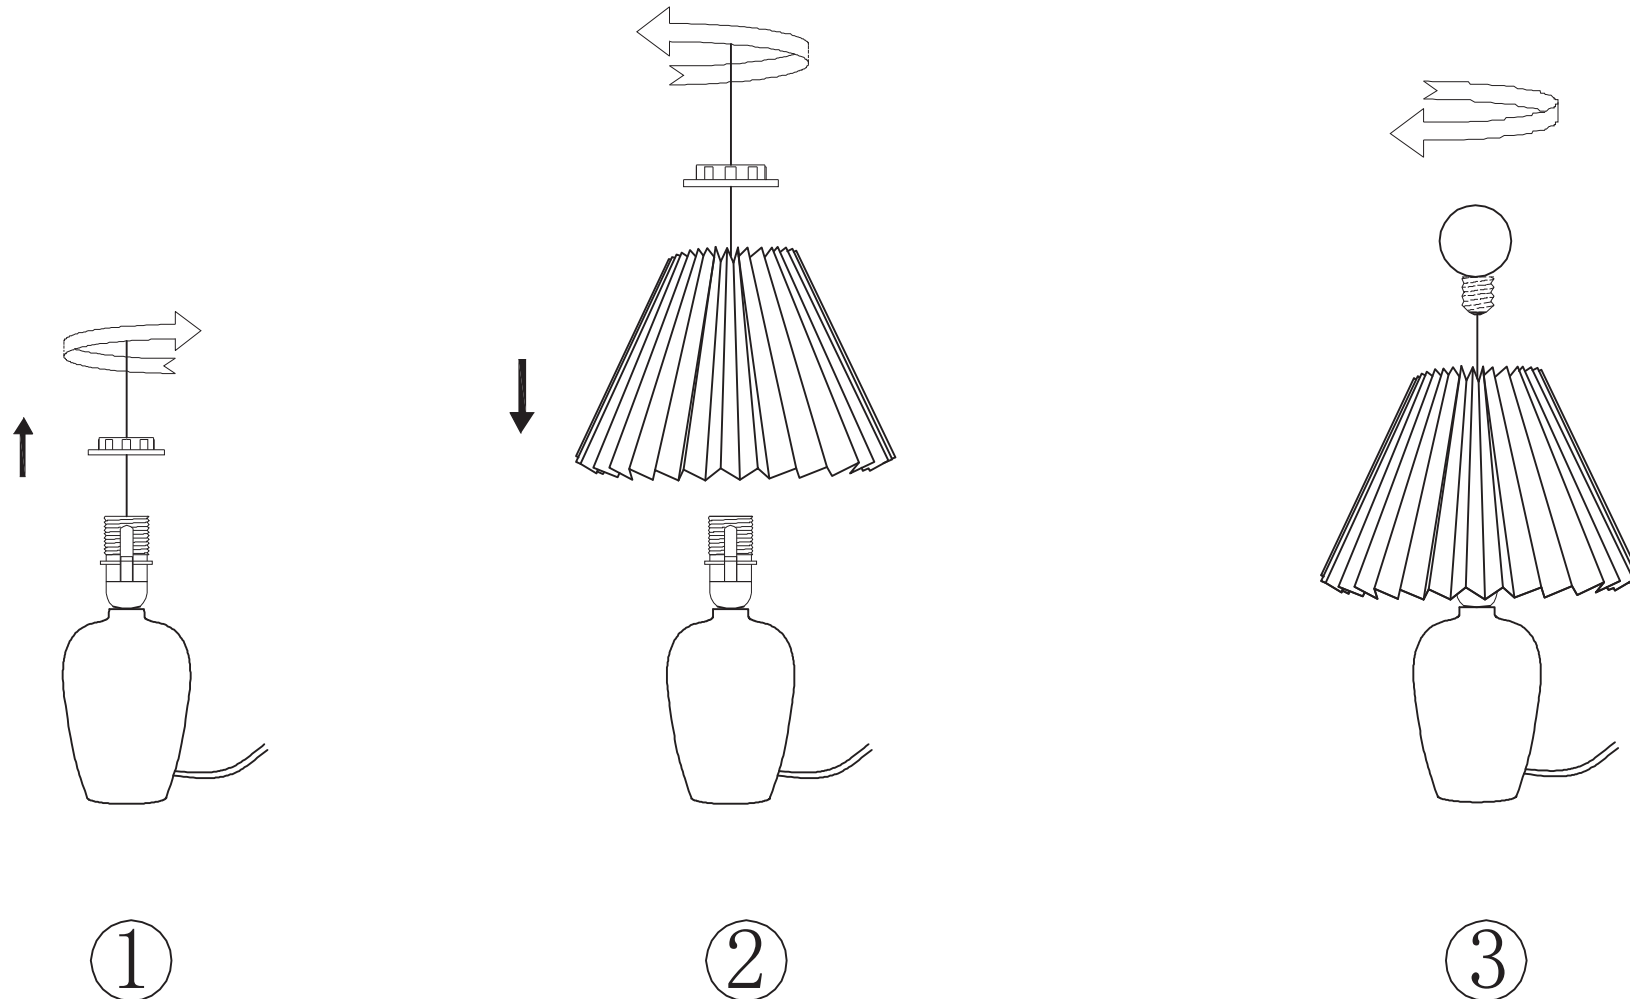

MARKET B

Article No:KS2305T

100-240V~ 50-60Hz

E14 MAX 40W

3X12 PLEATS

①

②

③