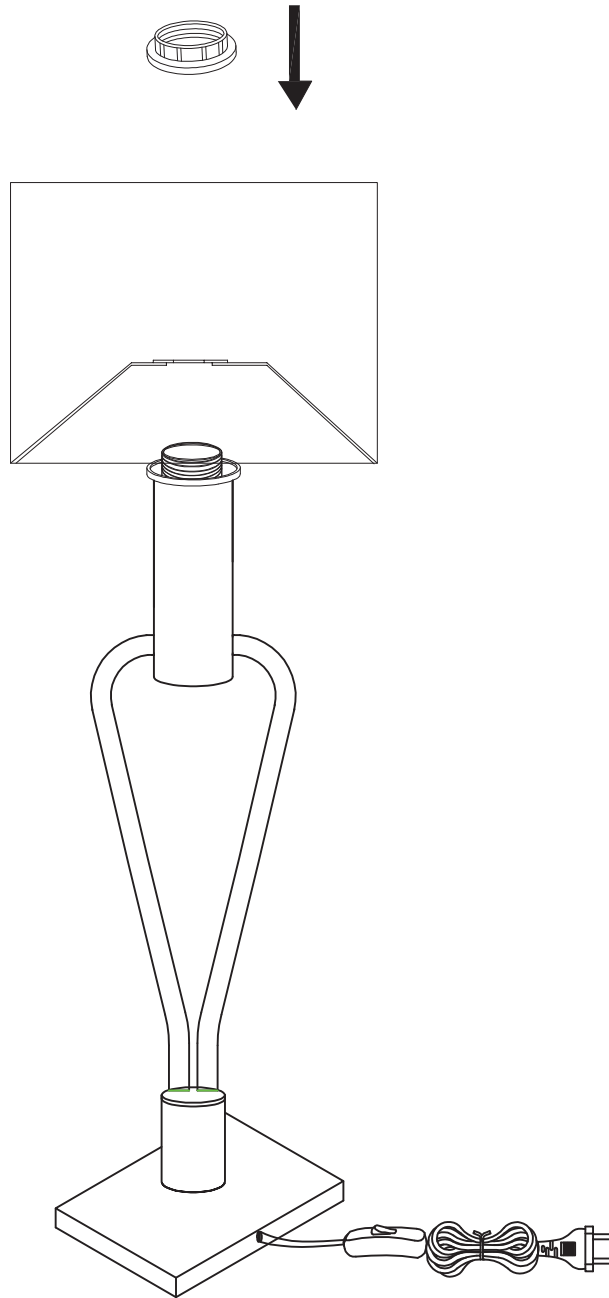

# MARKET B

Article No:KS2452T

100—240V~50—60Hz

1xE26 MAX 20W

1

2

3