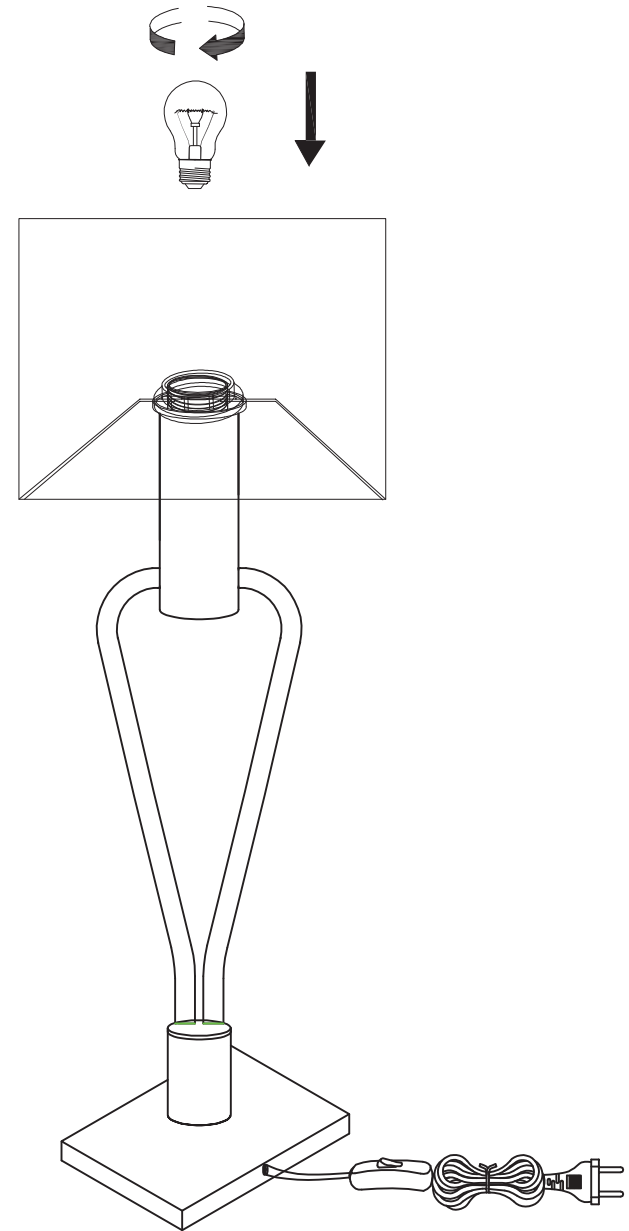

# MARKET B

Article No:KS2452T

100—240V~50—60Hz

1xE26 MAX 20W

1

2

3