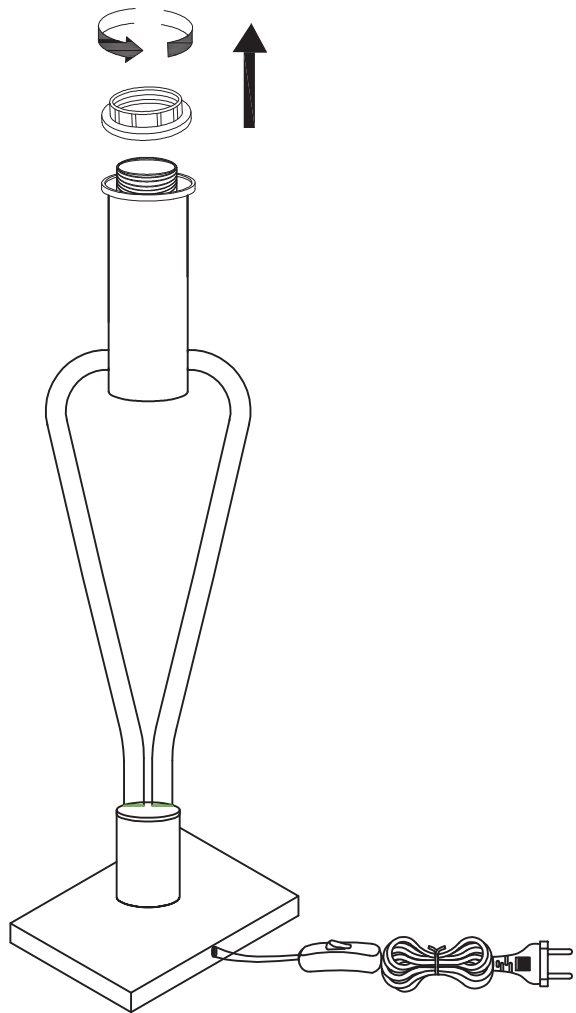

# MARKET B

Article No:KS2452T

100—240V~50—60Hz

1xE26 MAX 20W

1

2

3