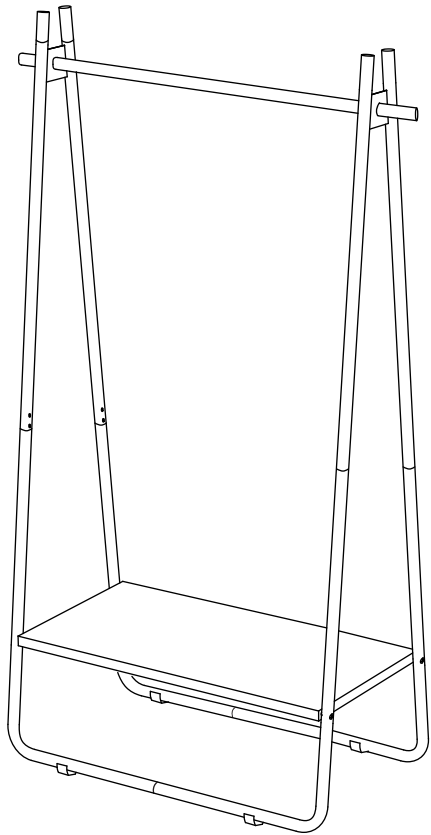

SOPHIE

1단 선반행거

SOPHIE

[취급주의]

- 가구사용시 임의적으로 휘발성있는 물질을 흘렸을 경우 가구표면의 손상이 발생하오니 주의하세요.
- 무리한 힘이나 충격을 가하지 마시고 수평을 유지하여 사용하세요.
- 직사광선이나 강한열 혹은 촉한을 피하여 주세요.
- 이동시 끌지마시고 들어서 이동하여 주세요.
- 테이프나 접착용품은 제품에 훼손을 일으킬수 있으니 주의하세요.
- 교환/취소/반품/환불 관련사항은 사이트 참조바랍니다.

TIP

조립전 부품의 이상유무를 반드시 확인해주세요.

 4x8mm A-8x	 6x12mm B-4x	 C-1x	 E-4x	 5x65mm F-4x	 G-2x
 H-1x	 I-2x	 J-1x	 K-2x	 L-4x	

1

2

3

4

5