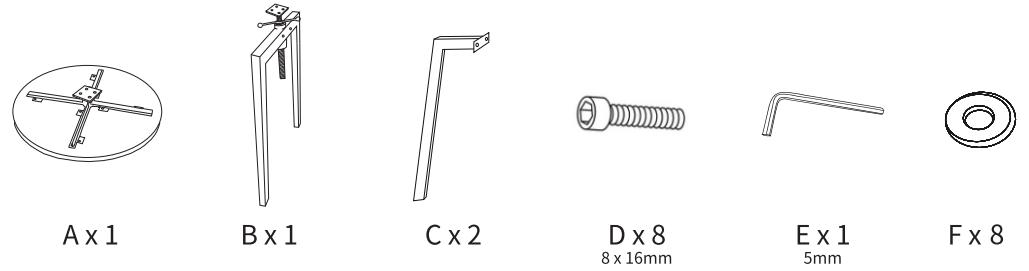

PECRE 빈티지테이블 PC0057TB

[취급주의]

- 가구사용시 임의적으로 휘발성있는 물질을 흘렸을 경우 가구표면의 손상이 발생하오니 주의하세요.
- 무리한 힘이나 충격을 가하지 마시고 수평을 유지하여 사용하세요.
- 직사광선이나 강한열 혹은 촉한을 피하여 주세요.
- 이동시 끌지마시고 들어서 이동하여 주세요.
- 테이프나 접착용품은 제품에 훼손을 일으킬수 있으니 주의하세요.
- 교환/취소/반품/환불 관련사항은 사이트 참조바랍니다.

TIP

조립전 부품의 이상유무를 반드시 확인해주세요.

1

2