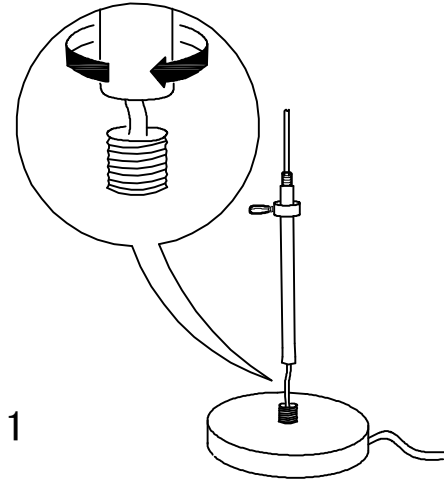

MARKET B

Article No:KS1995F

100-240V~ 50-60Hz

3xE14 MAX 40W

1

2

3

전구 미포함 제품입니다.
E14 전구를 별도로 구매하여 4번단계에서 조립해주세요.