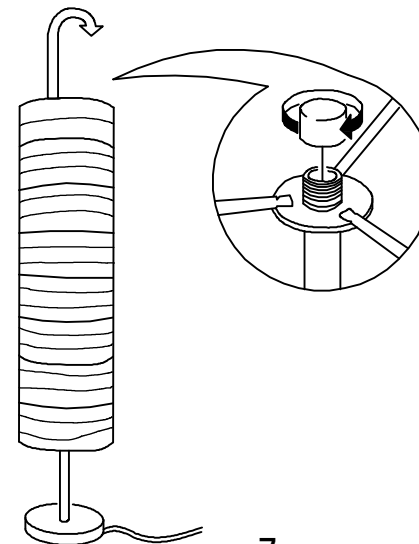

MARKET B

Article No:KS1995F

100-240V~ 50-60Hz

3xE14 MAX 40W

1

2

3

전구 미포함 제품입니다.
E14 전구를 별도로 구매하여 4번단계에서 조립해주세요.

4

5

6

7