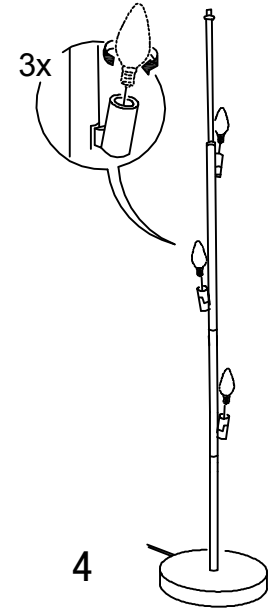

MARKET B

Article No:KS1995F

100-240V~ 50-60Hz

3xE14 MAX 40W

1

2

3

전구 미포함 제품입니다.
E14 전구를 별도로 구매하여 4번단계에서 조립해주세요.