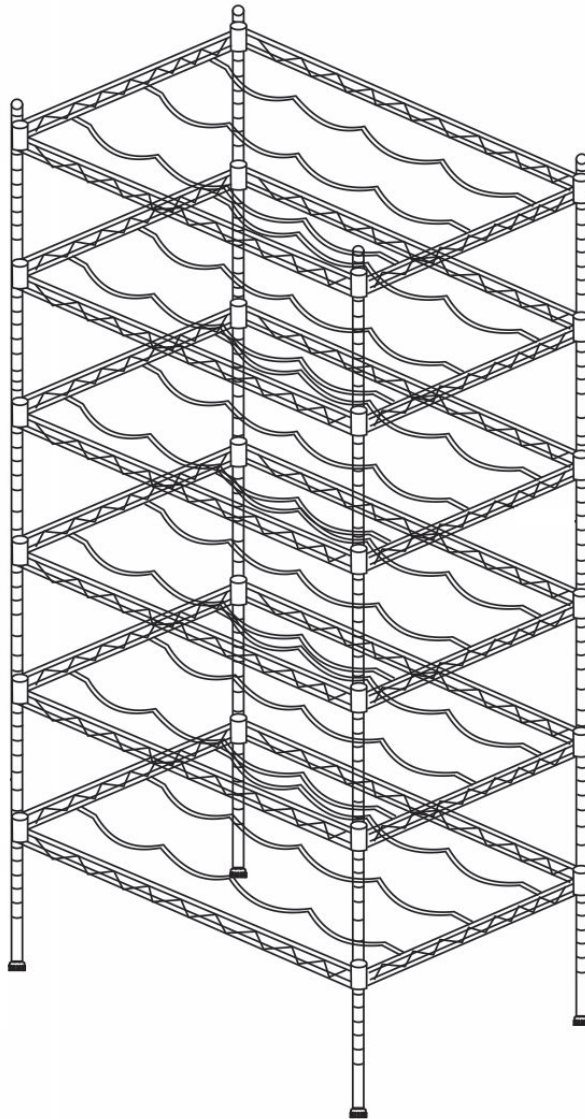

## 와인랙 KS1003WR

ALBE