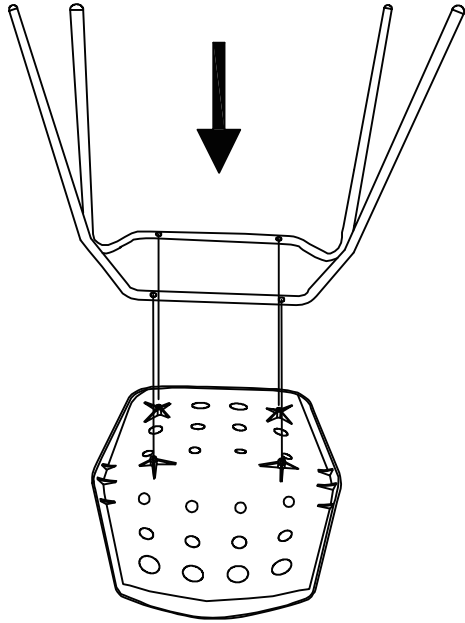

CHEESE 의자 KS1081ST 옐로우

[취급주의]

- 가구사용시 인위적으로 휘발성있는 물질을 흘렸을 경우 가구표면의 손상이 발생하오니 주의하세요.
- 무리한 힘이나 충격을 가하지 마시고 수평을 유지하여 사용하세요.
- 직사광선이나 강한열 혹은 혹한을 피해주세요.
- 이동시 끌지마시고 들어서 이동하여 주세요.
- 테이프나 접착용품은 제품에 훼손을 일으킬수 있으니 주의하세요.
- 교환/취소/반품/환불 관련사항은 사이트 참조바랍니다.

TIP

조립전 부품의 이상유무를 반드시 확인해주세요.

1x

1x

4x

M6x30L

1x

1

Tip : 시트와 다리 프레임 조립 시 다리 프레임의 나사구멍 간격이 넓은부분을 시트 앞쪽으로 향하게 한 후 조립해야 정상조립 가능합니다.

2

3

4