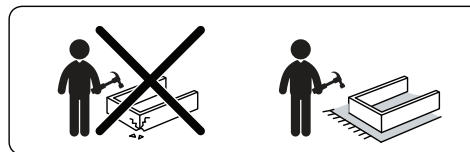

CHEESE 의자 KS1081ST 옐로우

[취급주의]

- 가구사용시 인위적으로 휘발성있는 물질을 흘렸을 경우 가구표면의 손상이 발생하오니 주의하세요.
- 무리한 힘이나 충격을 가하지 마시고 수평을 유지하여 사용하세요.
- 직사광선이나 강한열 혹은 혹한을 피해주세요.
- 이동시 끌지마시고 들어서 이동하여 주세요.
- 테이프나 접착용품은 제품에 훼손을 일으킬수 있으니 주의하세요.
- 교환/취소/반품/환불 관련사항은 사이트 참조바랍니다.