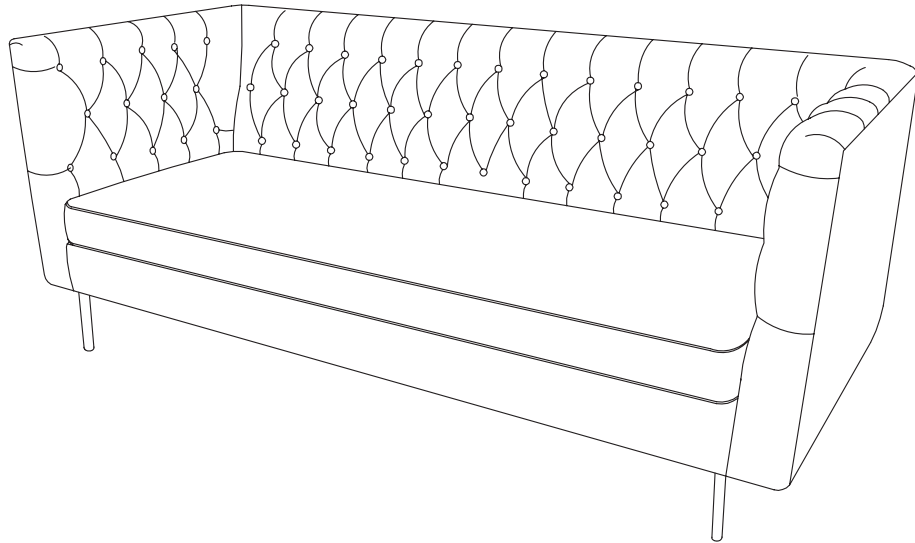

# 네르센 벨벳소파 3인 HN022B

[ 취급주의 ]

- 가구사용시 인위적으로 휘발성있는 물질을 흘렸을 경우 가구표면의 손상이 발생하오니 주의하세요.
- 무리한 힘이나 충격을 가하지 마시고 수평을 유지하여 사용하세요.
- 직사광선이나 강한열 혹은 혹한을 피해주세요.
- 이동시 끌지마시고 들어서 이동하여 주세요.
- 테이프나 접착용품은 제품에 훼손을 일으킬수 있으니 주의하세요.
- 교환/취소/반품/환불 관련사항은 사이트 참조바랍니다.

TIP

조립전 부품의 이상유무를 반드시 확인해주세요.

① x 4

② x 8  
M8x30mm

③ x 8

④ x 1