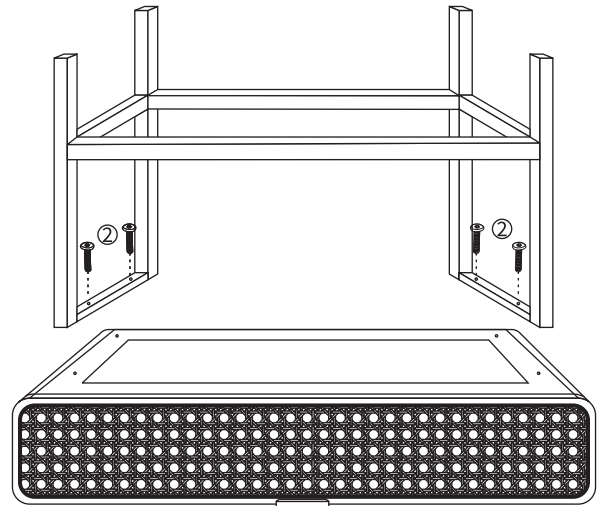

Assembling Instruction

(CESBON Storage Table Rattan KCN003)

1. JCBC 4CM = 4 PCS

2. JCBC 3CM = 4 PCS

Step I

조립 시, 동일한 알파벳 스티커가 붙여져있는
부품끼리 조립 바랍니다.

Step II

조립 시, 동일한 알파벳 스티커가 붙여져있는
부품끼리 조립 바랍니다.

Step III