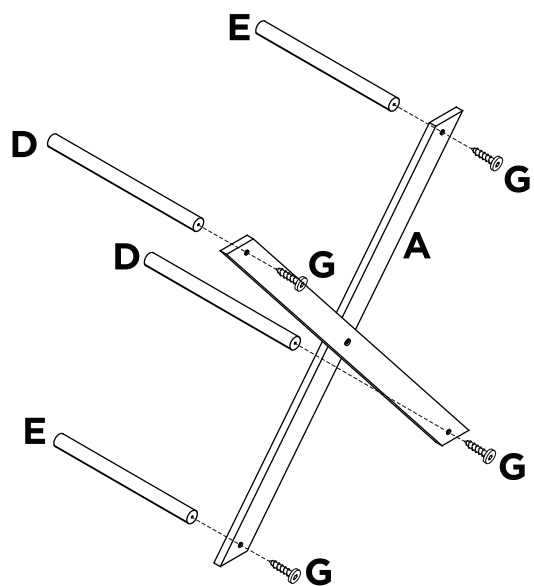

# BAMTA 트레이 테이블 6043H72 (WFR-133) 대나무

[취급주의]

- 가구사용시 인위적으로 휘발성있는 물질을 흘렸을 경우 가구표면의 손상이 발생하오니 주의하세요.
- 무리한 힘이나 충격을 가하지 마시고 수평을 유지하여 사용하세요.
- 직사광선이나 강한열 혹은 혹한을 피해주세요.
- 이동시 끌지마시고 들어서 이동하여 주세요.
- 테이프나 접착용품은 제품에 훼손을 일으킬수 있으니 주의하세요.
- 교환/취소/반품/환불 관련사항은 사이트 참조바랍니다.

TIP

조립전 부품의 이상유무를 반드시 확인해주세요.

A × 1	B × 1	C × 1	D × 2
E × 2	F × 2	G × 8	H × 1

1

2

3

4