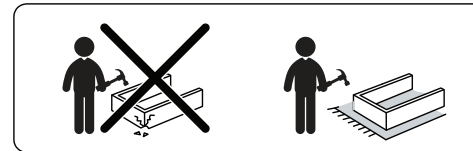

SIMPLIE

이동식 수납박스/사이드테이블 BC259

[취급주의]

- 가구사용시 임의적으로 휘발성있는 물질을 흘렸을 경우 가구표면의 손상이 발생하오니 주의하세요.
- 무리한 힘이나 충격을 가하지 마시고 수평을 유지하여 사용하세요.
- 직사광선이나 강한열 혹은 촉한을 피하여 주세요.
- 이동시 끌지마시고 들어서 이동하여 주세요.
- 테이프나 접착용품은 제품에 훼손을 일으킬수 있으니 주의하세요.
- 교환/취소/반품/환불 관련사항은 사이트 참조바랍니다.

TIP

조립전 부품의 이상유무를 반드시 확인해주세요.

A x 8
캡

B x 8
나사

C x 1
육각렌치

D x 1
스패너

E x 2
바퀴1

F x 2
바퀴2