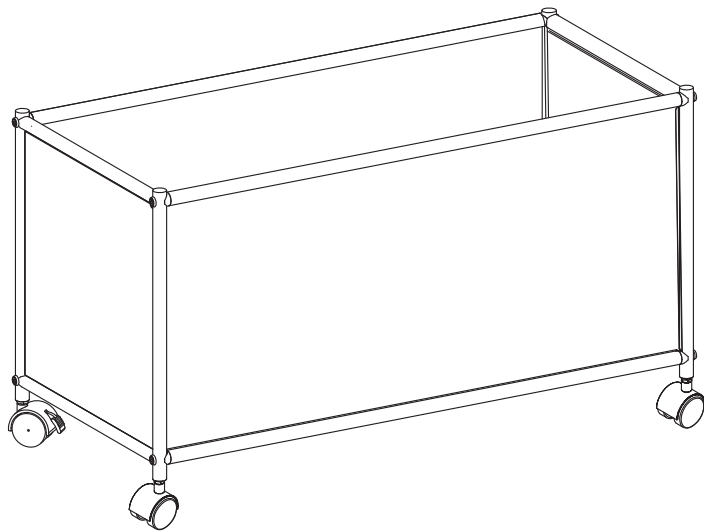

SIMPLIE

이동식 수납박스/사이드테이블 BC259

[취급주의]

- 가구사용시 임의적으로 휘발성있는 물질을 흘렸을 경우 가구표면의 손상이 발생하오니 주의하세요.
- 무리한 힘이나 충격을 가하지 마시고 수평을 유지하여 사용하세요.
- 직사광선이나 강한열 혹은 촉한을 피하여 주세요.
- 이동시 끌지마시고 들어서 이동하여 주세요.
- 테이프나 접착용품은 제품에 훼손을 일으킬수 있으니 주의하세요.
- 교환/취소/반품/환불 관련사항은 사이트 참조바랍니다.

TIP

조립전 부품의 이상유무를 반드시 확인해주세요.

A x 8
캡

B x 8
나사

C x 1
육각렌치

D x 1
스패너

E x 2
바퀴1

F x 2
바퀴2