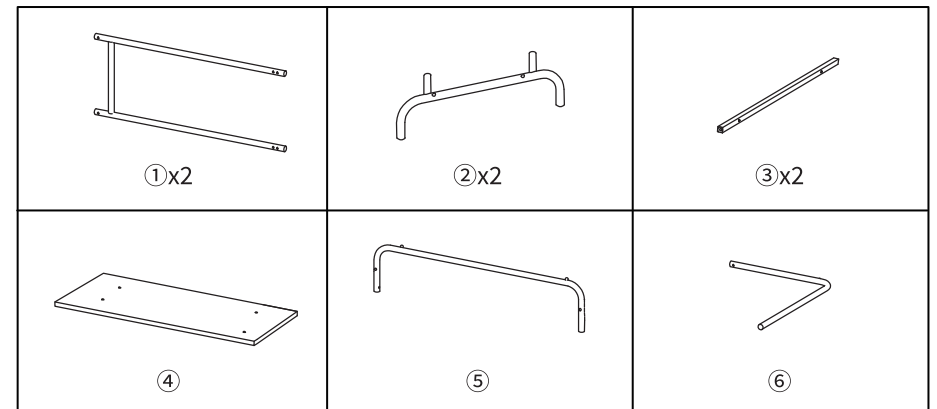

오고르 이동식 선반행거 2단

[취급주의]

- 가구사용시 임의적으로 휘발성있는 물질을 흘렸을 경우 가구표면의 손상이 발생하오니 주의하세요.
- 무리한 힘이나 충격을 가하지 마시고 수평을 유지하여 사용하세요.
- 직사광선이나 강한열 혹은 촉한을 피하여 주세요.
- 이동시 끌지마시고 들어서 이동하여 주세요.
- 테이프나 접착용품은 제품에 훼손을 일으킬수 있으니 주의하세요.
- 교환/취소/반품/환불 관련사항은 사이트 참조바랍니다.

TIP

조립전 부품의 이상유무를 반드시 확인해주세요.

									
Ax18 M6*10	Bx5	Cx4 M6*25	Dx4 M6*40	Ex2	Fx2 M4*25	Gx2	Hx2	Ix1	Jx1

1

2

3

4

5