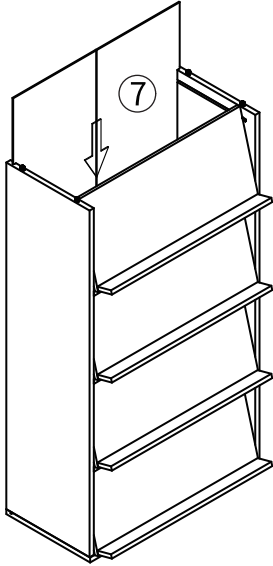

MARKET B × ezbo

EZBO 플랩도어 4문 수납장 60108

TIP

조립전 부품의 이상유무를 반드시 확인해주세요

MARKET B

1

4x

2

3

4

MARKET B

5

6

Rotate 90° for the next step assembly as shown

7

8

Rotate 90° for the next step assembly as shown

MARKET B

9

10

11

12