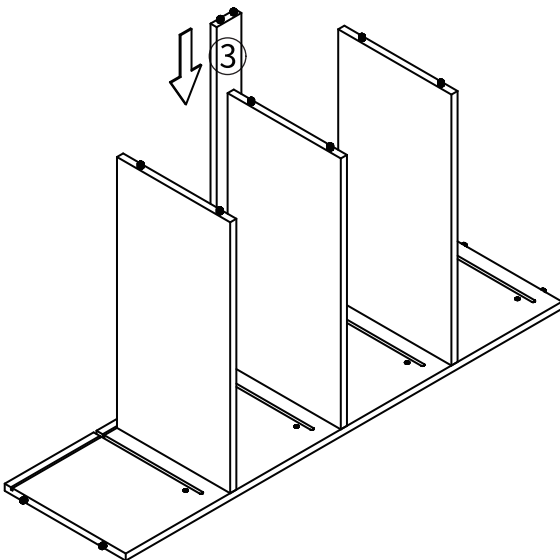

MARKET B × ezbo

EZBO 플랩도어 4문 수납장 60108

TIP

조립전 부품의 이상유무를 반드시 확인해주세요

MARKET B

1

4x

2

3

4

MARKET B

5

6

Rotate 90° for the next step assembly as shown

7

8