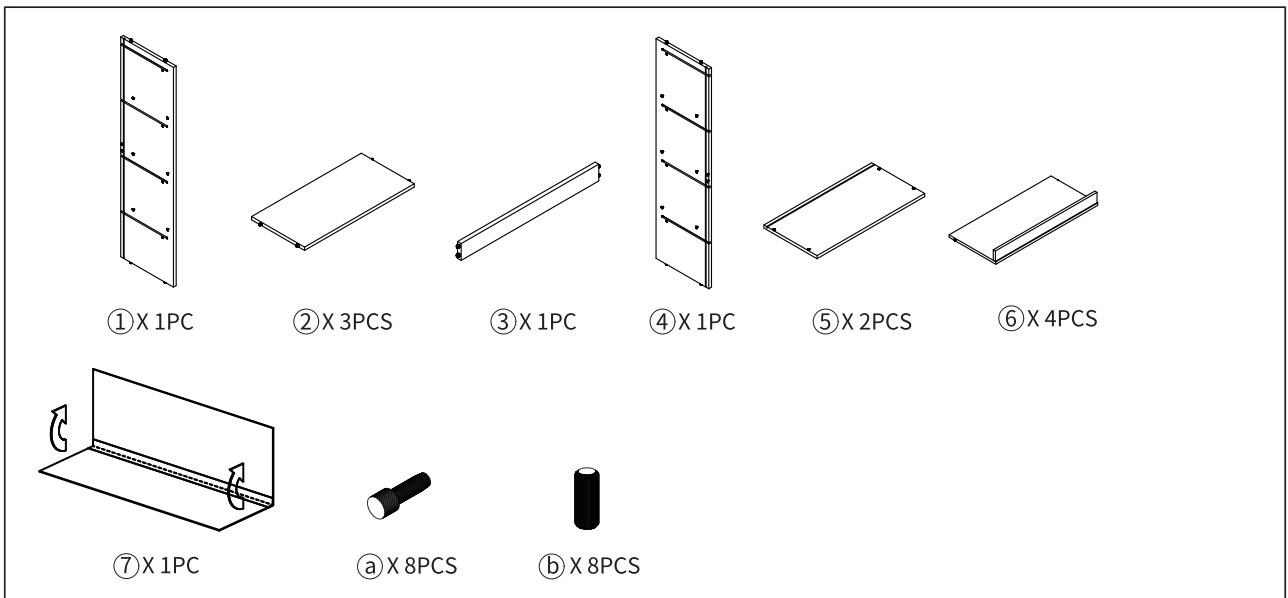

MARKET B × ezbo

EZBO 플랩도어 4문 수납장 60108

TIP

조립전 부품의 이상유무를 반드시 확인해주세요

MARKET B

1

4x

2