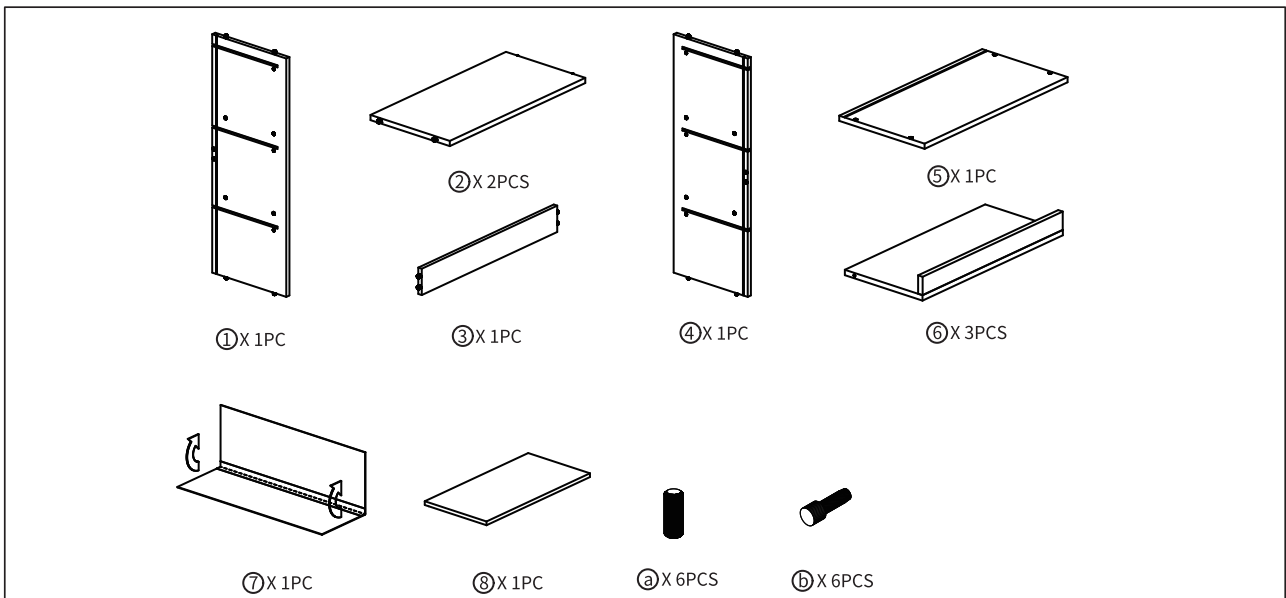

MARKET B × ezbo

EZBO 플랩도어 3문 수납장 6082

TIP

조립전 부품의 이상유무를 반드시 확인해주세요

MARKET B

1

3x

2