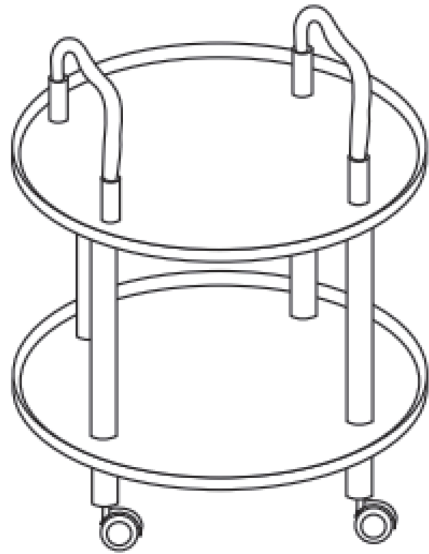

BINGEURI

트롤리 라운드 2단 손잡이형

[취급주의]

- 가구사용시 임의적으로 휘발성있는 물질을 흘렸을 경우 가구표면의 손상이 발생하오니 주의하세요.
- 무리한 힘이나 충격을 가하지 마시고 수평을 유지하여 사용하세요.
- 직사광선이나 강한열 혹은 혹한을 피하여 주세요.
- 이동시 끌지마시고 들어서 이동하여 주세요.
- 테이프나 접착용품은 제품에 훼손을 일으킬수 있으니 주의하세요.
- 교환/취소/반품/환불 관련사항은 사이트 참조바랍니다.

TIP

조립전 부품의 이상유무를 반드시 확인해주세요.

Ax2 	Bx2 	Dx4 	Ex4 	Fx4 	Gx4 M6x65mm 	Hx4
---------	---------	---------	---------	---------	--------------------	---------

※ "G" 스테드 볼트를 "D" 부품에 통과시켜 "A" 와 "H"를 "G" 스테드 볼트로 조립해주세요.