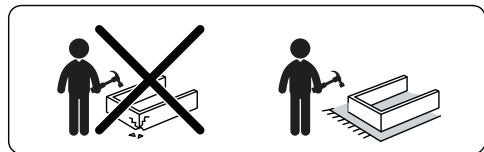

BINGEURI

트롤리 라운드 2단 손잡이형

[취급주의]

- 가구사용시 임의적으로 휘발성있는 물질을 흘렸을 경우 가구표면의 손상이 발생하오니 주의하세요.
- 무리한 힘이나 충격을 가하지 마시고 수평을 유지하여 사용하세요.
- 직사광선이나 강한열 혹은 혹한을 피하여 주세요.
- 이동시 끌지마시고 들어서 이동하여 주세요.
- 테이프나 접착용품은 제품에 훼손을 일으킬수 있으니 주의하세요.
- 교환/취소/반품/환불 관련사항은 사이트 참조바랍니다.

TIP

조립전 부품의 이상유무를 반드시 확인해주세요.

Ax2 	Bx2 	Dx4 	Ex4 	Fx4 	Gx4 M6x65mm 	Hx4
---------	---------	---------	---------	---------	--------------------	---------

※ "G" 스테드 볼트를 "D" 부품에 통과시켜 "A" 와 "H"를 "G" 스테드 볼트로 조립해주세요.