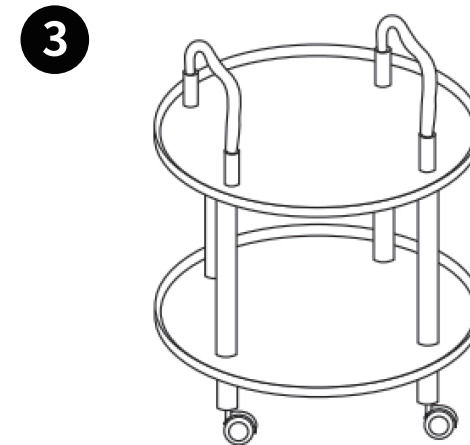

BINGEURI

트롤리 라운드 2단 손잡이형

[취급주의]

- 가구사용시 임의적으로 휘발성있는 물질을 흘렸을 경우 가구표면의 손상이 발생하오니 주의하세요.
- 무리한 힘이나 충격을 가하지 마시고 수평을 유지하여 사용하세요.
- 직사광선이나 강한열 혹은 혹한을 피하여 주세요.
- 이동시 끌지마시고 들어서 이동하여 주세요.
- 테이프나 접착용품은 제품에 훼손을 일으킬수 있으니 주의하세요.
- 교환/취소/반품/환불 관련사항은 사이트 참조바랍니다.

TIP

조립전 부품의 이상유무를 반드시 확인해주세요.

Ax2 	Bx2 	Dx4 	Ex4 	Fx4 	Gx4 M6x65mm 	Hx4
---------	---------	---------	---------	---------	--------------------	---------

※ "G" 스테드 볼트를 "D" 부품에 통과시켜 "A" 와 "H"를 "G" 스테드 볼트로 조립해주세요.