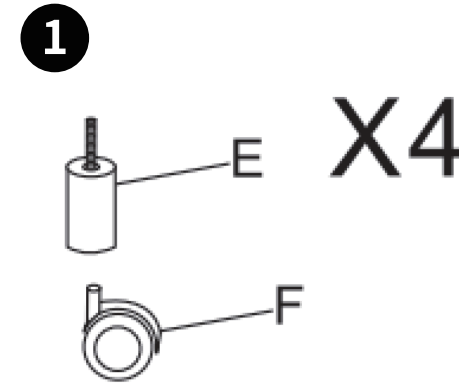

BINGEURI

트롤리 라운드 2단 손잡이형

[취급주의]

- 가구사용시 임의적으로 휘발성있는 물질을 흘렸을 경우 가구표면의 손상이 발생하오니 주의하세요.
- 무리한 힘이나 충격을 가하지 마시고 수평을 유지하여 사용하세요.
- 직사광선이나 강한열 혹은 혹한을 피하여 주세요.
- 이동시 끌지마시고 들어서 이동하여 주세요.
- 테이프나 접착용품은 제품에 훼손을 일으킬수 있으니 주의하세요.
- 교환/취소/반품/환불 관련사항은 사이트 참조바랍니다.

TIP

조립전 부품의 이상유무를 반드시 확인해주세요.

Ax2 	Bx2 	Dx4 	Ex4 	Fx4 	Gx4 M6x65mm 	Hx4
---------	---------	---------	---------	---------	--------------------	---------

※ "G" 스테드 볼트를 "D" 부품에 통과시켜 "A" 와 "H"를 "G" 스테드 볼트로 조립해주세요.