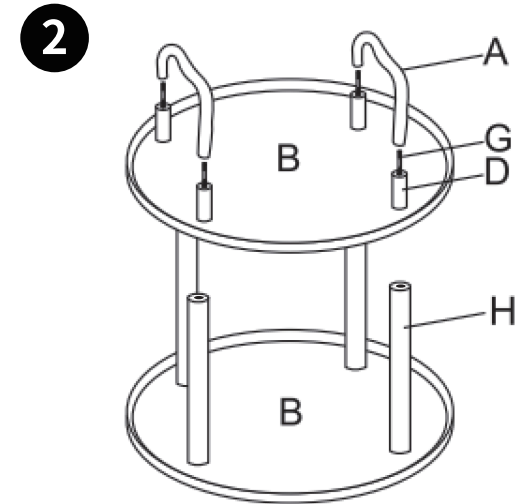

BINGEURI

트롤리 라운드 2단 손잡이형

[취급주의]

- 가구사용시 임의적으로 휘발성있는 물질을 흘렸을 경우 가구표면의 손상이 발생하오니 주의하세요.
- 무리한 힘이나 충격을 가하지 마시고 수평을 유지하여 사용하세요.
- 직사광선이나 강한열 혹은 혹한을 피하여 주세요.
- 이동시 끌지마시고 들어서 이동하여 주세요.
- 테이프나 접착용품은 제품에 훼손을 일으킬수 있으니 주의하세요.
- 교환/취소/반품/환불 관련사항은 사이트 참조바랍니다.

TIP

조립전 부품의 이상유무를 반드시 확인해주세요.

Ax2 	Bx2 	Dx4 	Ex4 	Fx4 	Gx4 M6x65mm 	Hx4
---------	---------	---------	---------	---------	--------------------	---------

※ "G" 스테드 볼트를 "D" 부품에 통과시켜 "A" 와 "H"를 "G" 스테드 볼트로 조립해주세요.