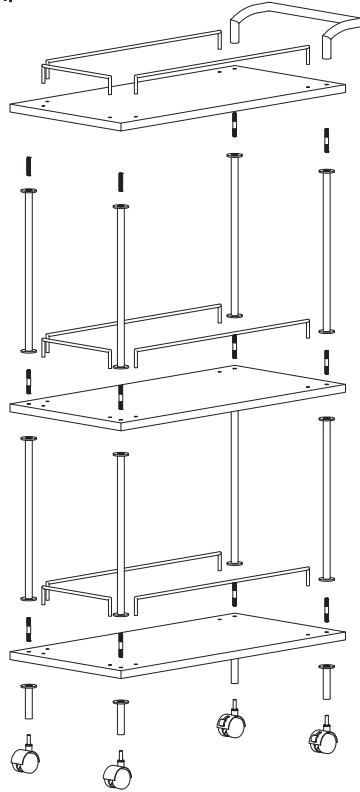

MARKET B × ezbo

EZBO 툴프리 트롤리 카트 3단

[취급주의]

- 가구사용시 임의적으로 휘발성있는 물질을 흘렸을 경우 가구표면의 손상이 발생하오니 주의하세요.
- 무리한 힘이나 충격을 가하지 마시고 수평을 유지하여 사용하세요.
- 직사광선이나 강한열 혹은 혹한을 피하여 주세요.
- 이동시 끌지마시고 들어서 이동하여 주세요.
- 테이프나 접착용품은 제품에 훼손을 일으킬수 있으니 주의하세요.
- 교환/취소/반품/환불 관련사항은 사이트 참조바랍니다.

TIP

조립전 부품의 이상유무를 반드시 확인해주세요

① x 1pc

② x 2pcs

③ x 1pc

④ (178mm) x 3pcs

⑤ (460mm) x 6pcs

⑥ (310mm) x 8pcs

⑦ (63mm) x 4pcs

⑧ x 2pcs

⑨ x 2pcs

⑩ (M6x45mm) x 10pcs

SHORT

⑪ (M6x35mm) x 2pcs

MARKET B

1