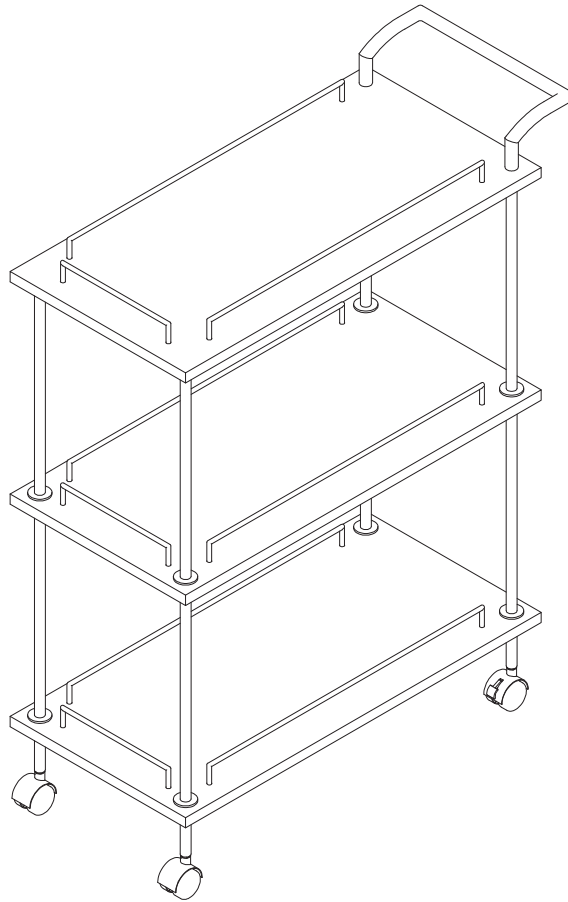

MARKET B × ezbo

EZBO 툴프리 트롤리 카트 3단

[취급주의]

- 가구사용시 임의적으로 휘발성있는 물질을 흘렸을 경우 가구표면의 손상이 발생하오니 주의하세요.
- 무리한 힘이나 충격을 가하지 마시고 수평을 유지하여 사용하세요.
- 직사광선이나 강한열 혹은 혹한을 피하여 주세요.
- 이동시 끌지마시고 들어서 이동하여 주세요.
- 테이프나 접착용품은 제품에 훼손을 일으킬수 있으니 주의하세요.
- 교환/취소/반품/환불 관련사항은 사이트 참조바랍니다.

TIP

조립전 부품의 이상유무를 반드시 확인해주세요

① x 1pc

② x 2pcs

③ x 1pc

④ (178mm) x 3pcs

⑤ (460mm) x 6pcs

⑥ (310mm) x 8pcs

⑦ (63mm) x 4pcs

⑧ x 2pcs

⑨ x 2pcs

⑩ (M6x45mm) x 10pcs

SHORT

⑪ (M6x35mm) x 2pcs

MARKET B

1