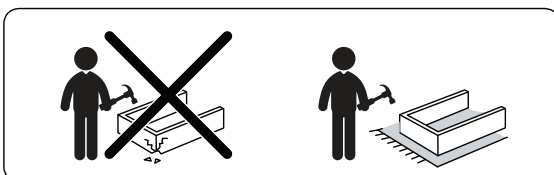

MARKET B × ezbo

EZBO 툴프리 트롤리 카트 3단

[취급주의]

- 가구사용시 임의적으로 휘발성있는 물질을 흘렸을 경우 가구표면의 손상이 발생하오니 주의하세요.
- 무리한 힘이나 충격을 가하지 마시고 수평을 유지하여 사용하세요.
- 직사광선이나 강한열 혹은 혹한을 피하여 주세요.
- 이동시 끌지마시고 들어서 이동하여 주세요.
- 테이프나 접착용품은 제품에 훼손을 일으킬수 있으니 주의하세요.
- 교환/취소/반품/환불 관련사항은 사이트 참조바랍니다.

TIP

조립전 부품의 이상유무를 반드시 확인해주세요

① x 1pc

② x 2pcs

③ x 1pc

④ (178mm) x 3pcs

⑤ (460mm) x 6pcs

⑥ (310mm) x 8pcs