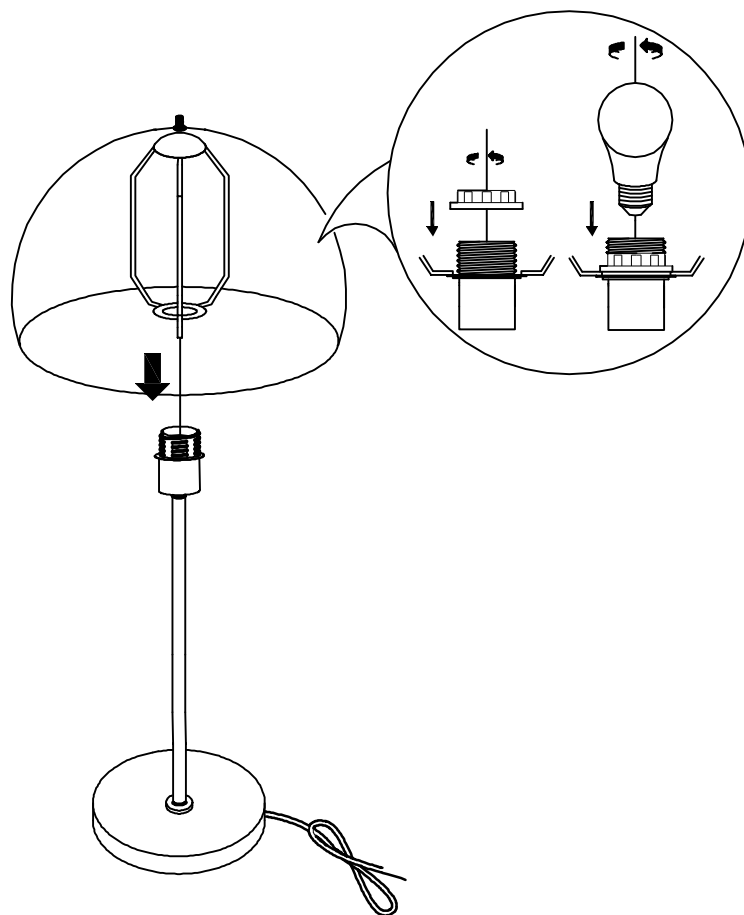

MARKET B

Article No:KS2622T

100-240V~ 50-60Hz

E26 MAX 20W

1

2

3

4