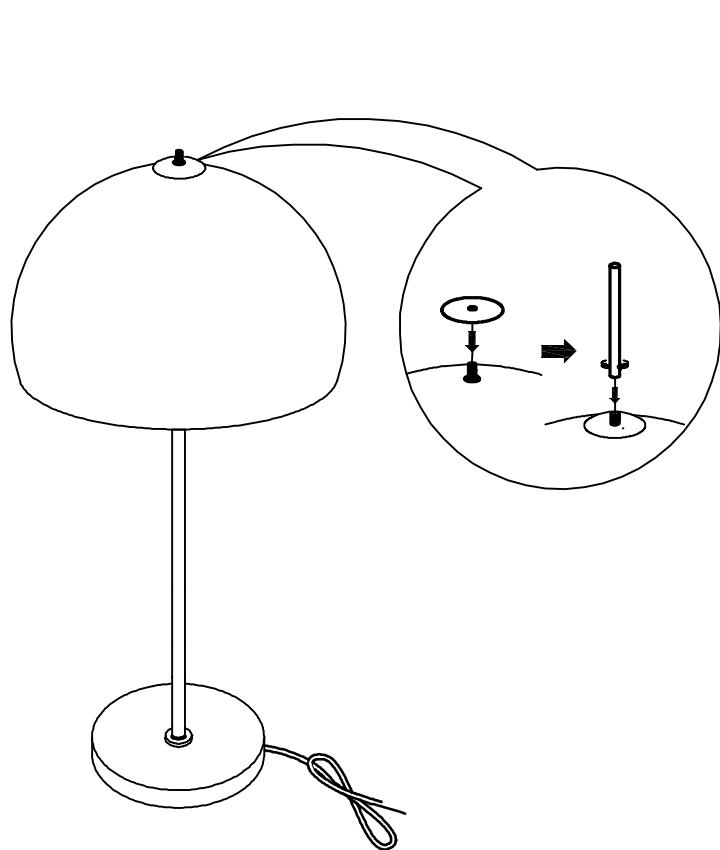

MARKET B

Article No:KS2622T

100-240V~ 50-60Hz

E26 MAX 20W

1

2

3

4