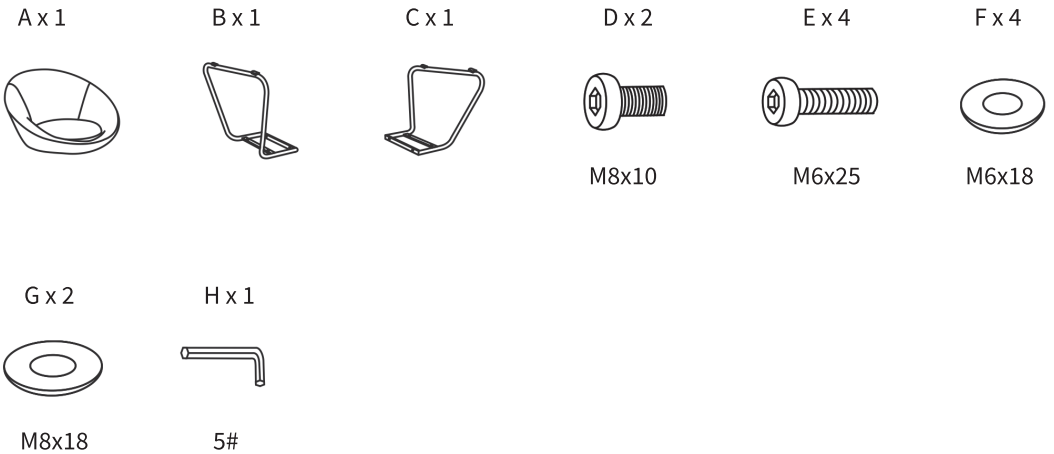

WINGLA 벨벳안락의자 NM17

[취급주의]

- 가구사용시 인위적으로 휘발성있는 물질을 흘렸을 경우 가구표면의 손상이 발생하오니 주의하세요.
- 무리한 힘이나 충격을 가하지 마시고 수평을 유지하여 사용하세요.
- 직사광선이나 강한열 혹은 촉한을 피해주세요.
- 이동시 끌지마시고 들어서 이동하여 주세요.
- 테이프나 접착용품은 제품에 훼손을 일으킬수 있으니 주의하세요.
- 교환/취소/반품/환불 관련사항은 사이트 참조바랍니다.

TIP

조립전 부품의 이상유무를 반드시 확인해주세요.

1

2

3