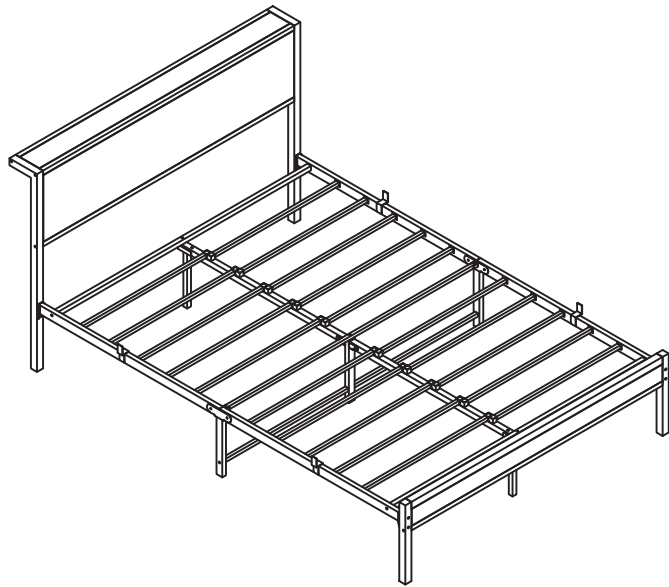

갯우드 침대 더블 140200/퀸 150200

[취급주의]

- 가구사용시 인위적으로 휘발성있는 물질을 흘렸을 경우 가구표면의 손상이 발생하오니 주의하세요.
- 무리한 힘이나 충격을 가하지 마시고 수평을 유지하여 사용하세요.
- 직사광선이나 강한열 혹은 촉한을 피해주세요.
- 이동시 끌지마시고 들어서 이동하여 주세요.
- 테이프나 접착용품은 제품에 훼손을 일으킬수 있으니 주의하세요.
- 교환/취소/반품/환불 관련사항은 사이트 참조바랍니다.

TIP

조립전 부품의 이상유무를 반드시 확인해주세요.

A	B	C	D	E	F	G			
1PC	1PC	1PC	1PC	1PC	1PC	3PCS			
H		I		J	O	P			
1PC		1PC		1PC	2PCS	2PCS			
Q	R		S	T	U	V	W		
2PCS	1PC		2PCS	20PCS	1PC	4PCS	2PCS		
a	b	c	e	f	g	h	i	p	q
1/4*60 2PCS	1/4*45 16PCS	1/4*40 4PCS	1/4*30 8PCS	1/4*16 4PCS	M6*28 1PC	M6*10 24PCS	1/4*55 1PC	20PCS	20PCS
r	v	w	x	y					
10PCS	1/4*2 8PCS	1/4*8 12PCS	2PCS	1PC					