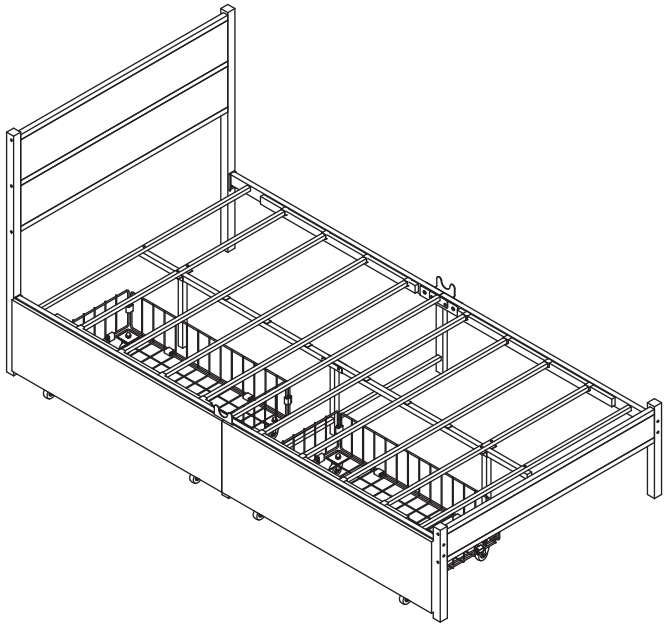

# 갯우드 수납침대 싱글 100200

**[ 취급주의 ]**

- 가구사용시 인위적으로 휘발성있는 물질을 흘렸을 경우 가구표면의 손상이 발생하오니 주의하세요.
- 무리한 힘이나 충격을 가하지 마시고 수평을 유지하여 사용하세요.
- 직사광선이나 강한열 혹은 촉한을 피해주세요.
- 이동시 끌지마시고 들어서 이동하여 주세요.
- 테이프나 접착용품은 제품에 훼손을 일으킬수 있으니 주의하세요.
- 교환/취소/반품/환불 관련사항은 사이트 참조바랍니다.

**TIP**

조립전 부품의 이상유무를 반드시 확인해주세요.

A  1PC	B  1PC	C  1PC	D  1PC	E  1PC		F  4PCS		G  2PCS	
H  1PC		O  1PC		P  6PCS		Q  2PCS		R  2PCS	
T  2PCS		U  2PCS		S  2PCS		Y  2PCS	V  2PCS	X  1PC	W  2PCS
Z  2PCS	i  1/4*45 1PC	b  1/4*45 20PCS	c  1/4*40 4PCS	d  1/4*35 12PCS	e  1/4*28 4PCS	h  M6*10 28PCS	w  1/4*8 20PCS	k  6PCS	t  1/4*2 12PCS
y  1PC	x  2PCS	m  2PCS	n  3PCS	M  2PCS		N  2PCS		K  2PCS	
L  4PCS	j  1/4*12 8PCS	q  16PCS	p  8PCS	s  1PC					