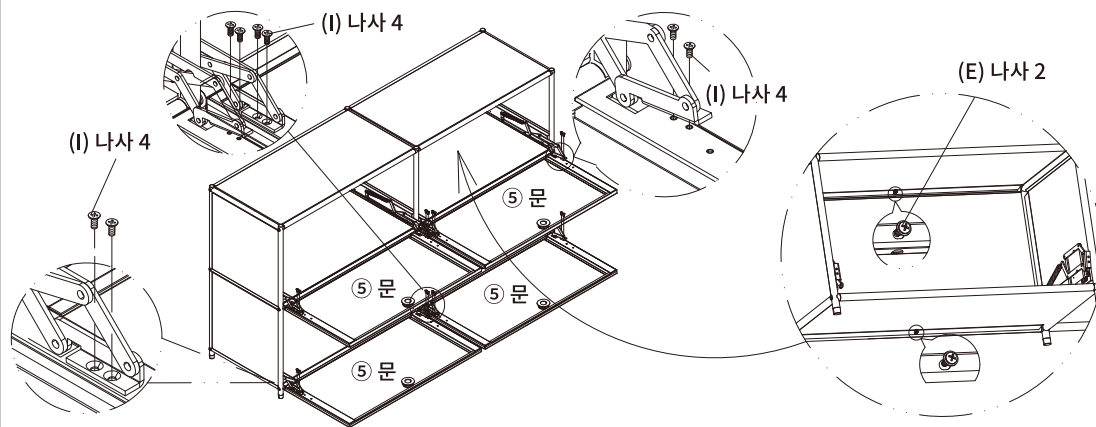

TIP

조립전 부품의 이상유무를 반드시 확인해주세요.

	부품명	수량
	(A) 캡	24
	(B) 나사 1 M6×45mm	12
	(C) 육각렌치	1
	(D) 바닥패드	6
	(E) 나사 2 M4×12mm	12
	(F) 왼쪽 힌지	4
	(G) 오른쪽 힌지	4
	(H) 나사 3 M5×14mm	32
	(I) 나사 4 M4×8mm	16
	(J) 힌지 부품	32
	(K) 앵커볼트	2
	(L) 벽고정용 브라켓	2
	(M) 벽고정용 나사	2

	부품명	수량
	① 중간 프레임&패널	1
	② 왼쪽,오른쪽 프레임&패널	2
	③ 패널	10
	④ 가로 프레임	12
	⑤ 문	4
	⑥ 가로프레임 연결부품 M6×55mm	6

1

2

3

4

SIMPLIE 2x2 수납장 4문 BC018 포장 구성

(2-1)

	(A)	24		(F)	4
	(B)	12		(G)	4
	(C)	1		(H)	32
	(D)	6		(I)	16
	(E)	12		(J)	32
	①	1		②	2
	③	2		④	12
	⑤	1		⑥	6
	(K)	2		(L)	2
	(M)	2			