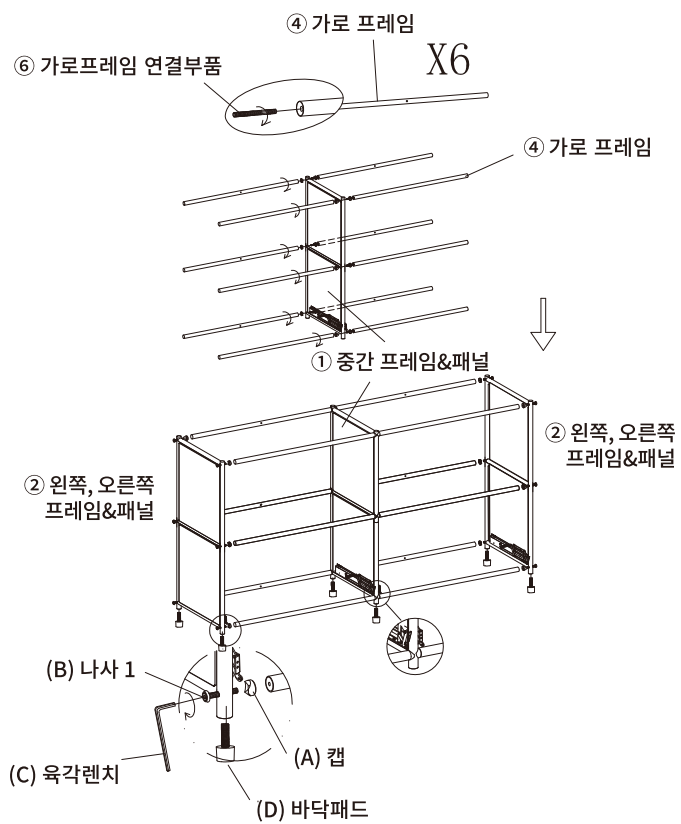

SIMPLIE

2x2 수납장 4문 BC018

[취급주의]

- 가구사용시 인위적으로 휘발성있는 물질을 흘렸을 경우 가구표면의 손상이 발생하오니 주의하세요.
- 무리한 힘이나 충격을 가하지 마시고 수평을 유지하여 사용하세요.
- 직사광선이나 강한열 혹은 촉한을 피해주세요.
- 이동시 끌지마시고 들어서 이동하여 주세요.
- 테이프나 접착용품은 제품에 훼손을 일으킬수 있으니 주의하세요.
- 교환/취소/반품/환불 관련사항은 사이트 참조바랍니다.

TIP

조립전 부품의 이상유무를 반드시 확인해주세요.

	부품명	수량
	(A) 캡	24
	(B) 나사 1 M6×45mm	12
	(C) 육각렌치	1
	(D) 바닥패드	6
	(E) 나사 2 M4×12mm	12
	(F) 왼쪽 힌지	4
	(G) 오른쪽 힌지	4
	(H) 나사 3 M5×14mm	32
	(I) 나사 4 M4×8mm	16
	(J) 힌지 부품	32
	(K) 앵커볼트	2
	(L) 벽고정용 브라켓	2
	(M) 벽고정용 나사	2

	부품명	수량
	① 중간 프레임&패널	1
	② 왼쪽,오른쪽 프레임&패널	2
	③ 패널	10
	④ 가로 프레임	12
	⑤ 문	4
	⑥ 가로프레임 연결부품 M6×55mm	6

1

2

3

4

SIMPLIE 2x2 수납장 4문 BC018 포장 구성

(2-1)

	(A)	24		(F)	4
	(B)	12		(G)	4
	(C)	1		(H)	32
	(D)	6		(I)	16
	(E)	12		(J)	32
	①	1		②	2
	③	2		④	12
	⑤	1		⑥	6
	(K)	2		(L)	2
	(M)	2			