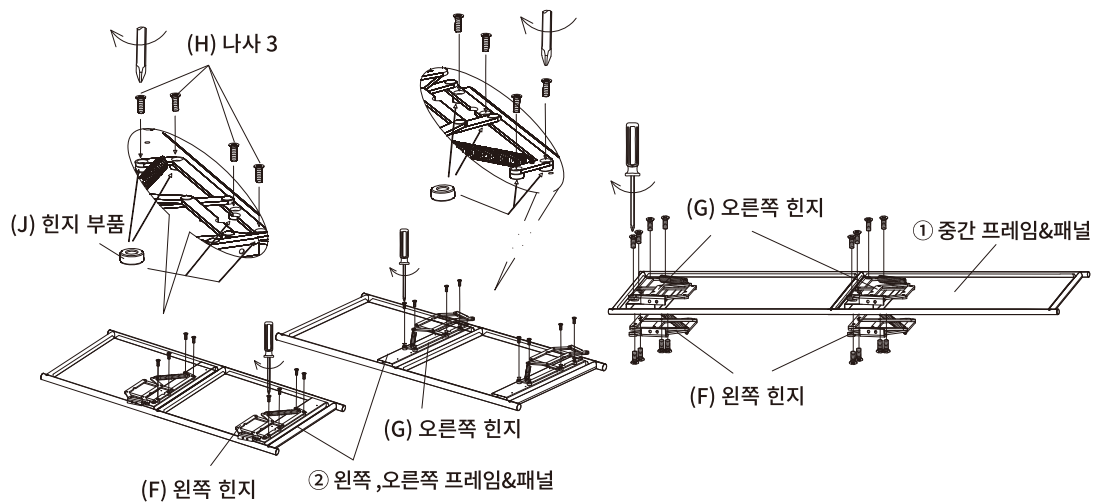

SIMPLIE

2x2 수납장 4문 BC018

[취급주의]

- 가구사용시 인위적으로 휘발성있는 물질을 흘렸을 경우 가구표면의 손상이 발생하오니 주의하세요.
- 무리한 힘이나 충격을 가하지 마시고 수평을 유지하여 사용하세요.
- 직사광선이나 강한열 혹은 촉한을 피해주세요.
- 이동시 끌지마시고 들어서 이동하여 주세요.
- 테이프나 접착용품은 제품에 훼손을 일으킬수 있으니 주의하세요.
- 교환/취소/반품/환불 관련사항은 사이트 참조바랍니다.

TIP

조립전 부품의 이상유무를 반드시 확인해주세요.

	부품명	수량
	(A) 캡	24
	(B) 나사 1 M6×45mm	12
	(C) 육각렌치	1
	(D) 바닥패드	6
	(E) 나사 2 M4×12mm	12
	(F) 왼쪽 힌지	4
	(G) 오른쪽 힌지	4
	(H) 나사 3 M5×14mm	32
	(I) 나사 4 M4×8mm	16
	(J) 힌지 부품	32
	(K) 앵커볼트	2
	(L) 벽고정용 브라켓	2
	(M) 벽고정용 나사	2

	부품명	수량
	① 중간 프레임&패널	1
	② 왼쪽,오른쪽 프레임&패널	2
	③ 패널	10
	④ 가로 프레임	12
	⑤ 문	4
	⑥ 가로프레임 연결부품 M6×55mm	6

1

2

3

4

SIMPLIE 2x2 수납장 4문 BC018 포장 구성

(2-1)

	(A)	24		(F)	4
	(B)	12		(G)	4
	(C)	1		(H)	32
	(D)	6		(I)	16
	(E)	12		(J)	32
	①	1		②	2
	③	2		④	12
	⑤	1		⑥	6
	(K)	2		(L)	2
	(M)	2			