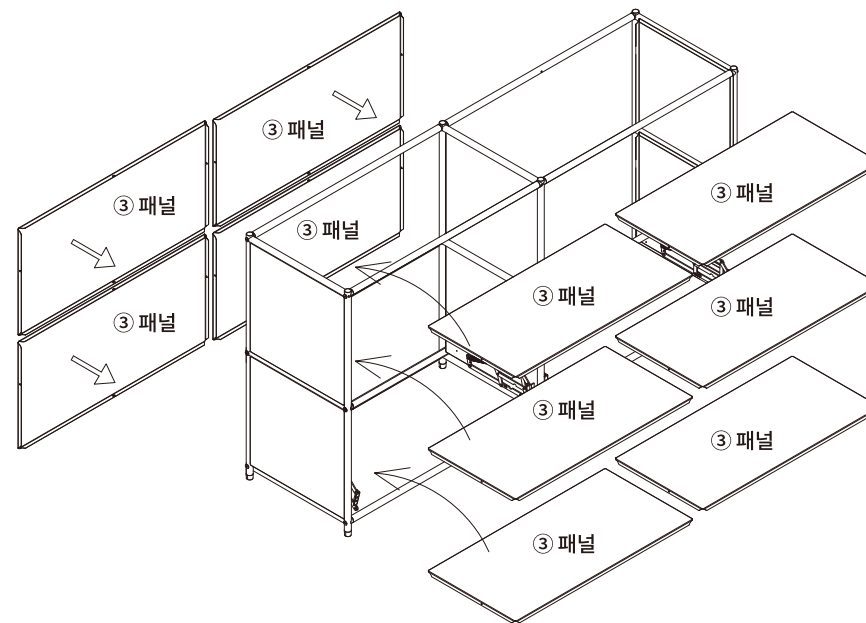

	부품명	수량
	① 중간 프레임&패널	1
	② 왼쪽,오른쪽 프레임&패널	2
	③ 패널	10
	④ 가로 프레임	12
	⑤ 문	4
	⑥ 가로프레임 연결부품 M6×55mm	6

1

2

3

4

SIMPLIE 2x2 수납장 4문 BC018 포장 구성

(2-1)

	(A)	24		(F)	4
	(B)	12		(G)	4
	(C)	1		(H)	32
	(D)	6		(I)	16
	(E)	12		(J)	32
	①	1		②	2
	③	2		④	12
	⑤	1		⑥	6
	(K)	2		(L)	2
	(M)	2			