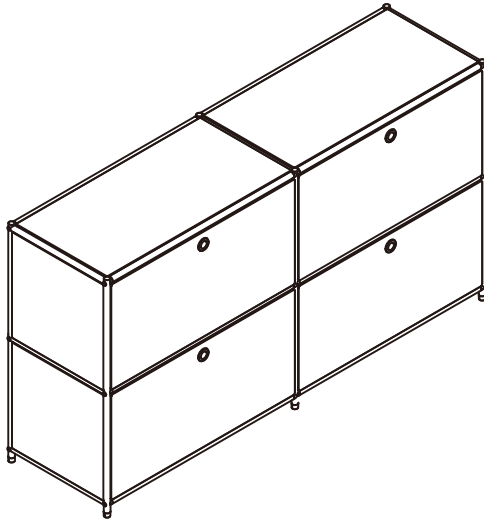

SIMPLIE

2x2 수납장 4문 BC018

[취급주의]

- 가구사용시 인위적으로 휘발성있는 물질을 흘렸을 경우 가구표면의 손상이 발생하오니 주의하세요.
- 무리한 힘이나 충격을 가하지 마시고 수평을 유지하여 사용하세요.
- 직사광선이나 강한열 혹은 촉한을 피해주세요.
- 이동시 끌지마시고 들어서 이동하여 주세요.
- 테이프나 접착용품은 제품에 훼손을 일으킬수 있으니 주의하세요.
- 교환/취소/반품/환불 관련사항은 사이트 참조바랍니다.

TIP

조립전 부품의 이상유무를 반드시 확인해주세요.

	부품명	수량
	(A) 캡	24
	(B) 나사 1 M6×45mm	12
	(C) 육각렌치	1
	(D) 바닥패드	6
	(E) 나사 2 M4×12mm	12
	(F) 왼쪽 힌지	4
	(G) 오른쪽 힌지	4
	(H) 나사 3 M5×14mm	32
	(I) 나사 4 M4×8mm	16
	(J) 힌지 부품	32
	(K) 앵커볼트	2
	(L) 벽고정용 브라켓	2
	(M) 벽고정용 나사	2

	부품명	수량
	① 중간 프레임&패널	1
	② 왼쪽,오른쪽 프레임&패널	2
	③ 패널	10
	④ 가로 프레임	12
	⑤ 문	4
	⑥ 가로프레임 연결부품 M6×55mm	6

1

2

3

4

SIMPLIE 2x2 수납장 4문 BC018 포장 구성

(2-1)

	(A)	24		(F)	4
	(B)	12		(G)	4
	(C)	1		(H)	32
	(D)	6		(I)	16
	(E)	12		(J)	32
	①	1		②	2
	③	2		④	12
	⑤	1		⑥	6
	(K)	2		(L)	2
	(M)	2			