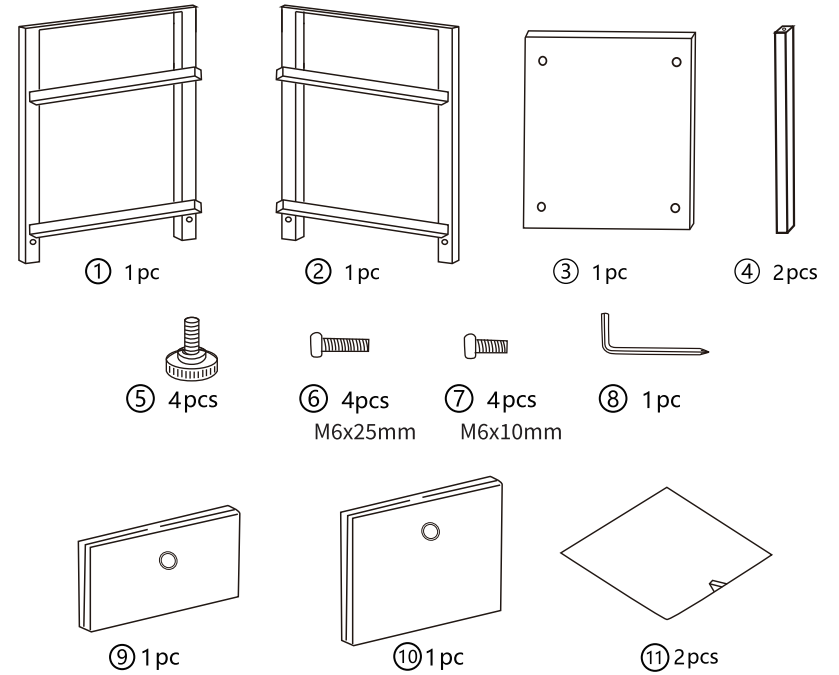

NOVEN

패브릭 미니서랍장 2단 300400 A형

[취급주의]

- 가구사용시 임의적으로 휘발성있는 물질을 흘렸을 경우 가구표면의 손상이 발생하오니 주의하세요.
- 무리한 힘이나 충격을 가하지 마시고 수평을 유지하여 사용하세요.
- 직사광선이나 강한열 혹은 혹한을 피하여 주세요.
- 이동시 끌지마시고 들어서 이동하여 주세요.
- 테이프나 접착용품은 제품에 훼손을 일으킬수 있으니 주의하세요.
- 교환/취소/반품/환불 관련사항은 사이트 참조바랍니다.
- 제품조립시 나사를 느슨하게 가조립 합 후, 프레임의 방향이 일치한지 확인하면서 나사를 조여주세요.

TIP

조립전 부품의 이상유무를 반드시 확인해주세요.

1 ※ 조립이 완료되기 전까지 나사를 완전히 조이지 마세요.

2

3

4

5

※ 조립이 완료된 후 나사를 완전히 조여 주세요.