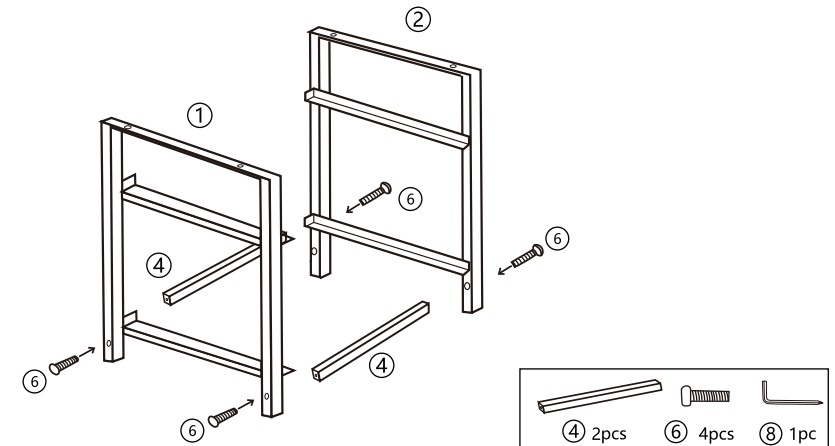

NOVEN

패브릭 미니서랍장 2단 300400 A형

[취급주의]

- 가구사용시 임의적으로 휘발성있는 물질을 흘렸을 경우 가구표면의 손상이 발생하오니 주의하세요.
- 무리한 힘이나 충격을 가하지 마시고 수평을 유지하여 사용하세요.
- 직사광선이나 강한열 혹은 혹한을 피하여 주세요.
- 이동시 끌지마시고 들어서 이동하여 주세요.
- 테이프나 접착용품은 제품에 훼손을 일으킬수 있으니 주의하세요.
- 교환/취소/반품/환불 관련사항은 사이트 참조바랍니다.
- 제품조립시 나사를 느슨하게 가조립 합 후, 프레임의 방향이 일치한지 확인하면서 나사를 조여주세요.

TIP

조립전 부품의 이상유무를 반드시 확인해주세요.

1 ※ 조립이 완료되기 전까지 나사를 완전히 조이지 마세요.

2

3

4

5

※ 조립이 완료된 후 나사를 완전히 조여 주세요.