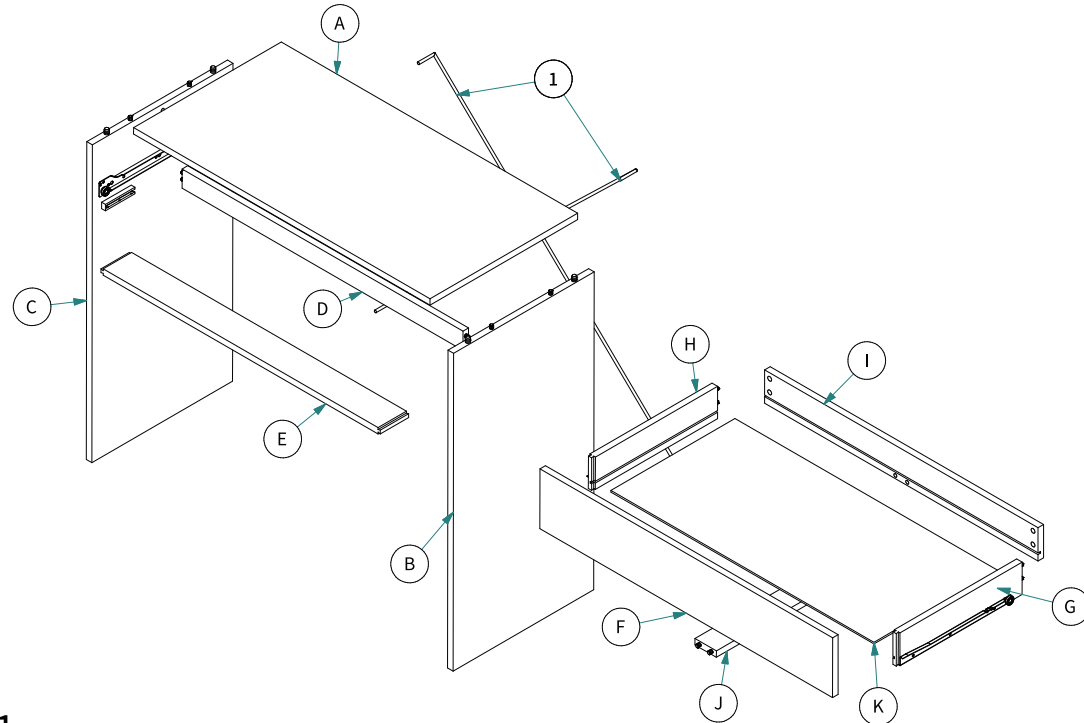

EZBO 책상 8040 서랍형

[취급주의]

- 가구사용시 임의적으로 휘발성있는 물질을 흘렸을 경우 가구표면의 손상이 발생하오니 주의하세요.
- 무리한 힘이나 충격을 가하지 마시고 수평을 유지하여 사용하세요.
- 직사광선이나 강한열 혹은 촉한을 피하여 주세요.
- 이동시 끌지마시고 들어서 이동하여 주세요.
- 테이프나 접착용품은 제품에 훼손을 일으킬수 있으니 주의하세요.
- 교환/취소/반품/환불 관련사항은 사이트 참조바랍니다.

TIP

조립전 부품의 이상유무를 반드시 확인해주세요.

A TOP PANEL-1PC

B SIDE PANEL RIGHT

C SIDE PANEL LEFT

D HORIZONTAL RAIL PANEL-1PC

E SUPPORT PANEL-1PC

F DRAWER FACE-1PC

G DRAWER SIDE RIGHT-1PC

H DRAWER SIDE LEFT-1PC

I DRAWER BACK-1PC

J DRAWER SUPPORT-1PC

K DRAWER BASE-1PC

1 METAL C 749.8 - 2PCS

2 DOWEL M8X30MM-12PCS

MARKET B