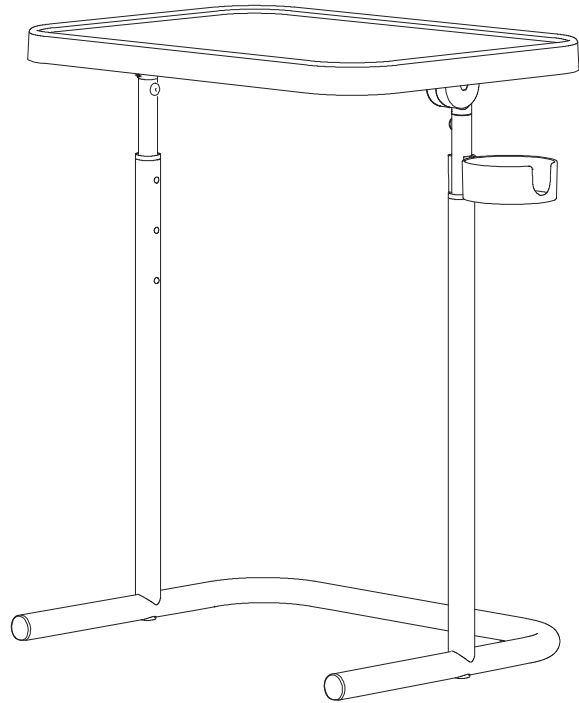

# 오리니 높이조절 사이드테이블

[ 취급주의 ]

- 가구사용시 임의적으로 휘발성있는 물질을 흘렸을 경우 가구표면의 손상이 발생하오니 주의하세요.
- 무리한 힘이나 충격을 가하지 마시고 수평을 유지하여 사용하세요.
- 직사광선이나 강한열 혹은 혹한을 피하여 주세요.
- 이동시 끌지마시고 들어서 이동하여 주세요.
- 테이프나 접착용품은 제품에 훼손을 일으킬수 있으니 주의하세요.
- 교환/취소/반품/환불 관련사항은 사이트 참조바랍니다.
- 제품조립시 나사를 느슨하게 가조립 한 후, 프레임의 방향이 일치한지 확인하면서 나사를 조여주세요.

TIP

조립전 부품의 이상유무를 반드시 확인해주세요.

A x 2  
M4 x 16

B x 1  
5mm

C x 6  
50 x 10

D x 2  
M8 x 40

e x 1

f x 2