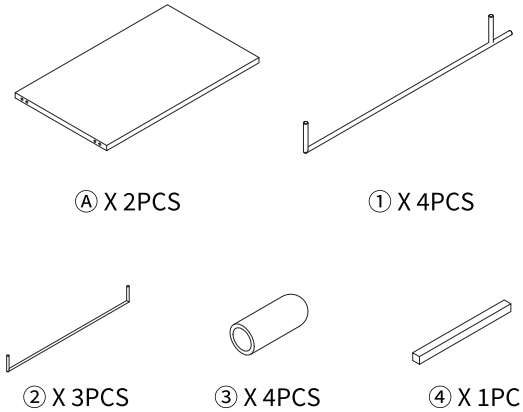

EZBO 툴프리 600 선반 2단

[취급주의]

- 가구사용시 임의적으로 휘발성있는 물질을 흘렸을 경우 가구표면의 손상이 발생하오니 주의하세요.
- 무리한 힘이나 충격을 가하지 마시고 수평을 유지하여 사용하세요.
- 직사광선이나 강한열 혹은 혹한을 피하여 주세요.
- 이동시 끌지마시고 들어서 이동하여 주세요.
- 테이프나 접착용품은 제품에 훼손을 일으킬수 있으니 주의하세요.
- 교환/취소/반품/환불 관련사항은 사이트 참조바랍니다.

TIP

조립전 부품의 이상유무를 반드시 확인해주세요.

1

2

3

4

5

6