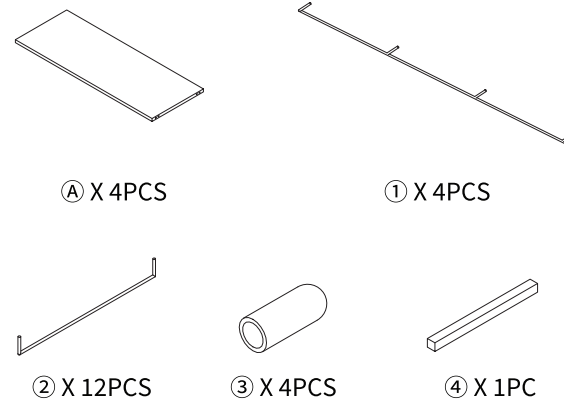

# EZBO 툴프리 800 선반 4단

[ 취급주의 ]

- 가구사용시 임의적으로 휘발성있는 물질을 흘렸을 경우 가구표면의 손상이 발생하오니 주의하세요.
- 무리한 힘이나 충격을 가하지 마시고 수평을 유지하여 사용하세요.
- 직사광선이나 강한열 혹은 혹한을 피하여 주세요.
- 이동시 끌지마시고 들어서 이동하여 주세요.
- 테이프나 접착용품은 제품에 훼손을 일으킬수 있으니 주의하세요.
- 교환/취소/반품/환불 관련사항은 사이트 참조바랍니다.

TIP

조립전 부품의 이상유무를 반드시 확인해주세요.

1

2

3

4

5

6