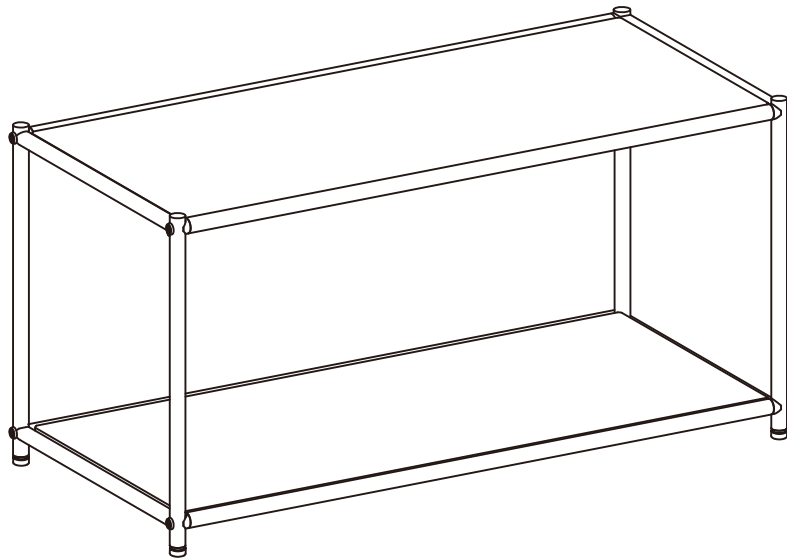

SIMPLIE 사이드테이블 BC258

[취급주의]

- 가구사용시 임의적으로 휘발성있는 물질을 흘렸을 경우 가구표면의 손상이 발생하오니 주의하세요.
- 무리한 힘이나 충격을 가하지 마시고 수평을 유지하여 사용하세요.
- 직사광선이나 강한열 혹은 촉한을 피하여 주세요.
- 이동시 끌지마시고 들어서 이동하여 주세요.
- 테이프나 접착용품은 제품에 훼손을 일으킬수 있으니 주의하세요.
- 교환/취소/반품/환불 관련사항은 사이트 참조바랍니다.

TIP

조립전 부품의 이상유무를 반드시 확인해주세요.

A x 8
캡

B x 8
나사1
(M6x45mm)

C x 1
육각렌치

D x 4
바닥패드

E x 2
앵커볼트

F x 2
벽고정용
브라켓

G x 2
벽고정용
나사
(M5x40mm)

① x 2
왼쪽/오른쪽
프레임

② x 2
상판/하판

③ x 4
가로 프레임

④ x 4
나사2
(M4x12mm)

1

2

3