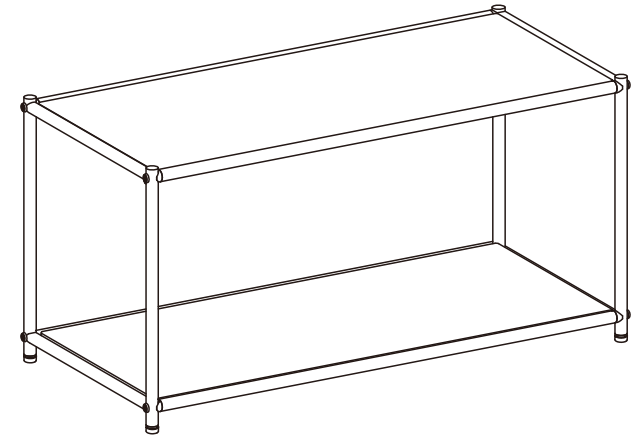

G x 2
벽고정용
나사
(M5x40mm)

① x 2
왼쪽/오른쪽
프레임

② x 2
상판/하판

③ x 4
가로 프레임

④ x 4
나사2
(M4x12mm)

1

2

3