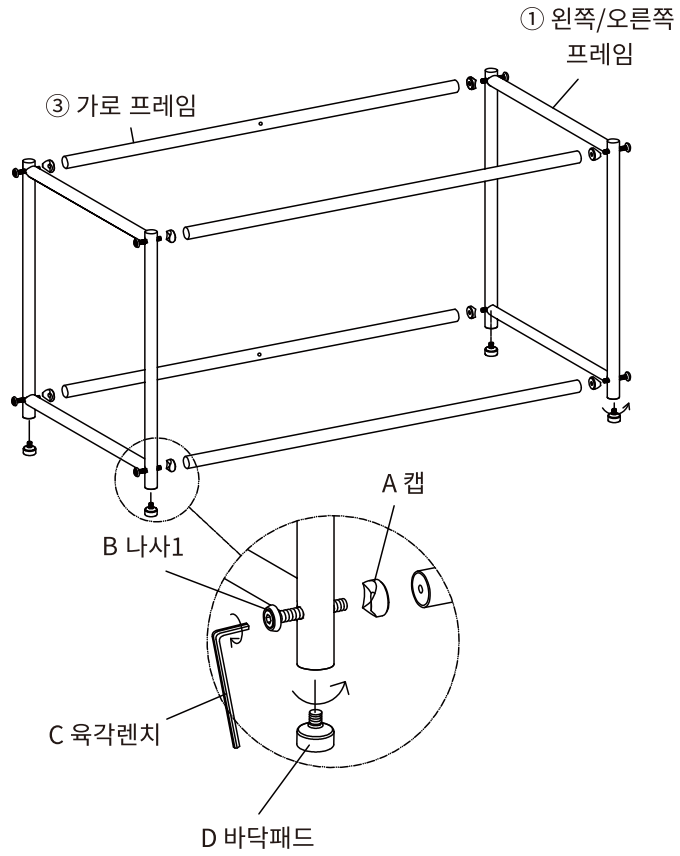

TIP

조립전 부품의 이상유무를 반드시 확인해주세요.

A x 8
캡

B x 8
나사1
(M6x45mm)

C x 1
육각렌치

D x 4
바닥패드

E x 2
앵커볼트

F x 2
벽고정용
브라켓

G x 2
벽고정용
나사
(M5x40mm)

① x 2
왼쪽/오른쪽
프레임

② x 2
상판/하판

③ x 4
가로 프레임

④ x 4
나사2
(M4x12mm)

1

2

3

* 동봉된 브라켓을 사용하여 벽에 제품을 고정 후 사용해주세요.