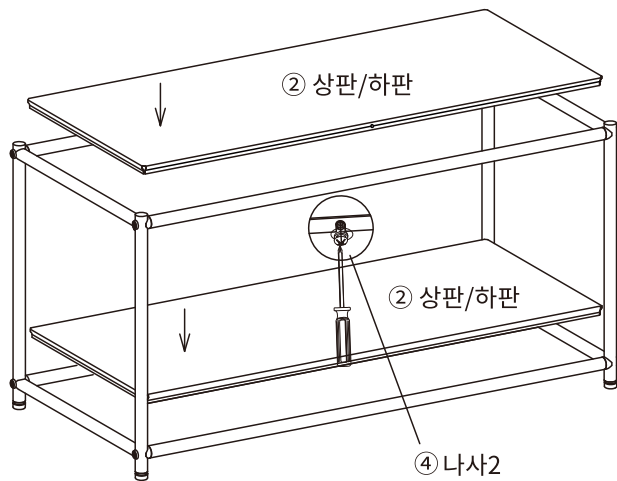

G x 2
벽고정용
나사
(M5x40mm)

① x 2
왼쪽/오른쪽
프레임

② x 2
상판/하판

③ x 4
가로 프레임

④ x 4
나사2
(M4x12mm)

1

2

3