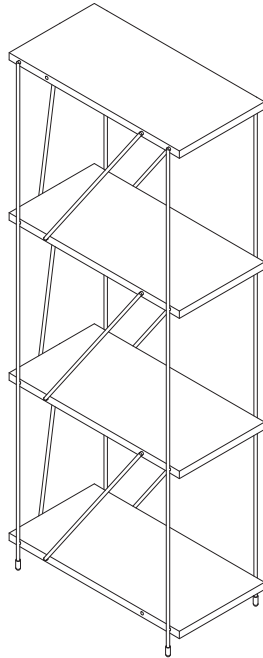

EZBO 툴프리 200 틈새선반 4단

[취급주의]

- 가구사용시 임의적으로 휘발성있는 물질을 흘렸을 경우 가구표면의 손상이 발생하오니 주의하세요.
- 무리한 힘이나 충격을 가하지 마시고 수평을 유지하여 사용하세요.
- 직사광선이나 강한열 혹은 혹한을 피하여 주세요.
- 이동시 끌지마시고 들어서 이동하여 주세요.
- 테이프나 접착용품은 제품에 훼손을 일으킬수 있으니 주의하세요.
- 교환/취소/반품/환불 관련사항은 사이트 참조바랍니다.

TIP

조립전 부품의 이상유무를 반드시 확인해주세요.

Ⓐ PANEL 15x200x400 - 4PCS

① METAL L4 1032x45.8 - 4PCS

② METAL C 400 - 6PCS

③ METAL C 338 - 3PCS

④ FOOT LEVELER PLASTIC - 4PCS

⑤ WOOD SQUARE - 1 PC