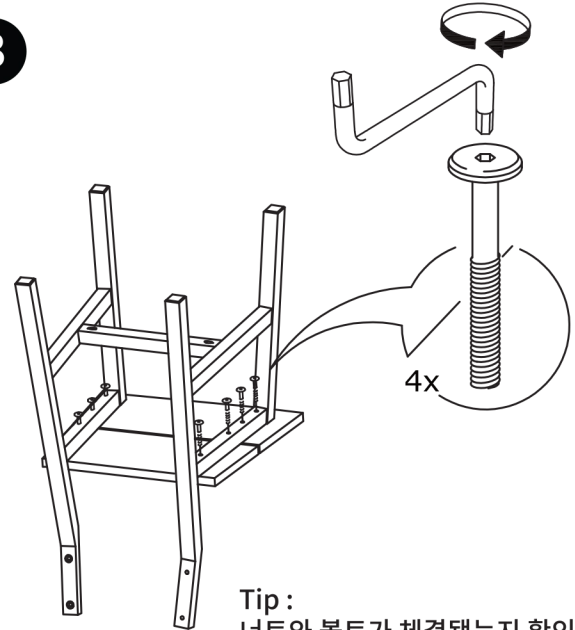

TIP

조립전 부품의 이상유무를 반드시 확인해주세요.

12x
M6 x 45mm

2x
4 x 40mm

4x

1

Tip:
 모든 볼트와 너트가 체결되기전까지 볼트를 전부 조이지 않고,
 느슨하게 조립해주세요

3

Tip:
 너트와 볼트가 체결됐는지 확인하면서 모든 볼트를 전부 조이지 않고
 느슨하게 조립해주세요. 너트와 볼트 타공이 잘 맞지 않는 경우에는
 프레임을 밀거나 당기면서 조절해주세요

2

4

5

6

MARKET B

Tip :
모든 볼트를 전부 고정시켜주세요