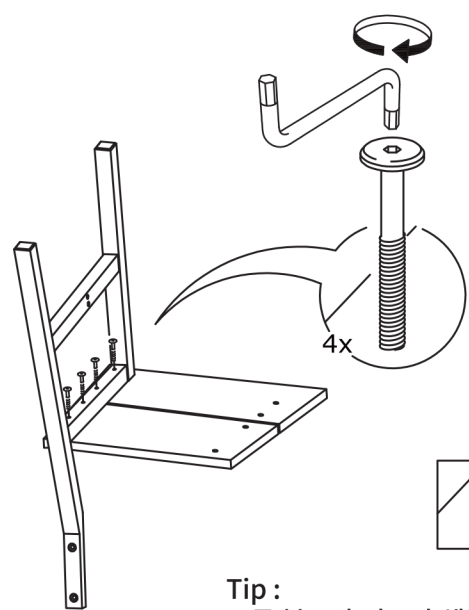

TIP

조립전 부품의 이상유무를 반드시 확인해주세요.

12x
M6 x 45mm

2x
4 x 40mm

4x

1

Tip:
 모든 볼트와 너트가 체결되기전까지 볼트를 전부 조이지 않고,
 느슨하게 조립해주세요

3

Tip:
 너트와 볼트가 체결됐는지 확인하면서 모든 볼트를 전부 조이지 않고
 느슨하게 조립해주세요. 너트와 볼트 타공이 잘 맞지 않는 경우에는
 프레임을 밀거나 당기면서 조절해주세요

2

4

5

6

MARKET B

Tip :
모든 볼트를 전부 고정시켜주세요