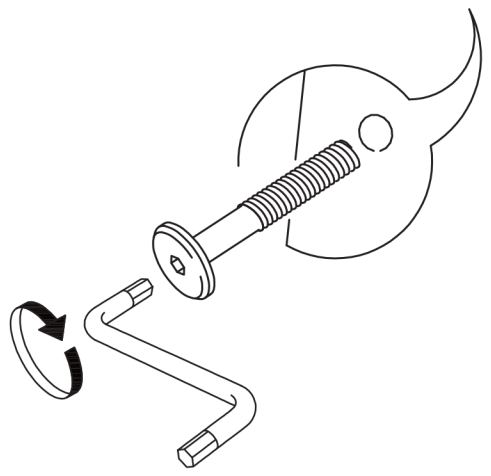

TIP

조립전 부품의 이상유무를 반드시 확인해주세요.

12x
M6 x 45mm

2x
4 x 40mm

4x

1

Tip:
 모든 볼트와 너트가 체결되기전까지 볼트를 전부 조이지 않고,
 느슨하게 조립해주세요

3

Tip:
 너트와 볼트가 체결됐는지 확인하면서 모든 볼트를 전부 조이지 않고
 느슨하게 조립해주세요. 너트와 볼트 타공이 잘 맞지 않는 경우에는
 프레임을 밀거나 당기면서 조절해주세요

2

4

5

6

MARKET B

Tip :
모든 볼트를 전부 고정시켜주세요