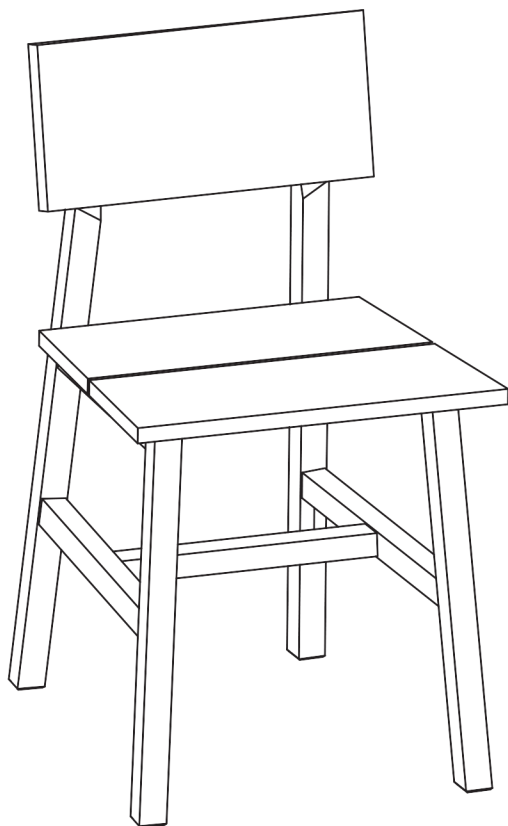

TANG

원목의자 45 아카시아

BEV

TANG

[취급주의]

- 가구사용시 임의적으로 휘발성있는 물질을 흘렸을 경우 가구표면의 손상이 발생하오니 주의하세요.
- 무리한 힘이나 충격을 가하지 마시고 수평을 유지하여 사용하세요.
- 직사광선이나 강한열 혹은 혹한을 피하여 주세요.
- 이동시 끌지마시고 들어서 이동하여 주세요.
- 테이프나 접착용품은 제품에 훼손을 일으킬수 있으니 주의하세요.
- 교환/취소/반품/환불 관련사항은 사이트 참조바랍니다.