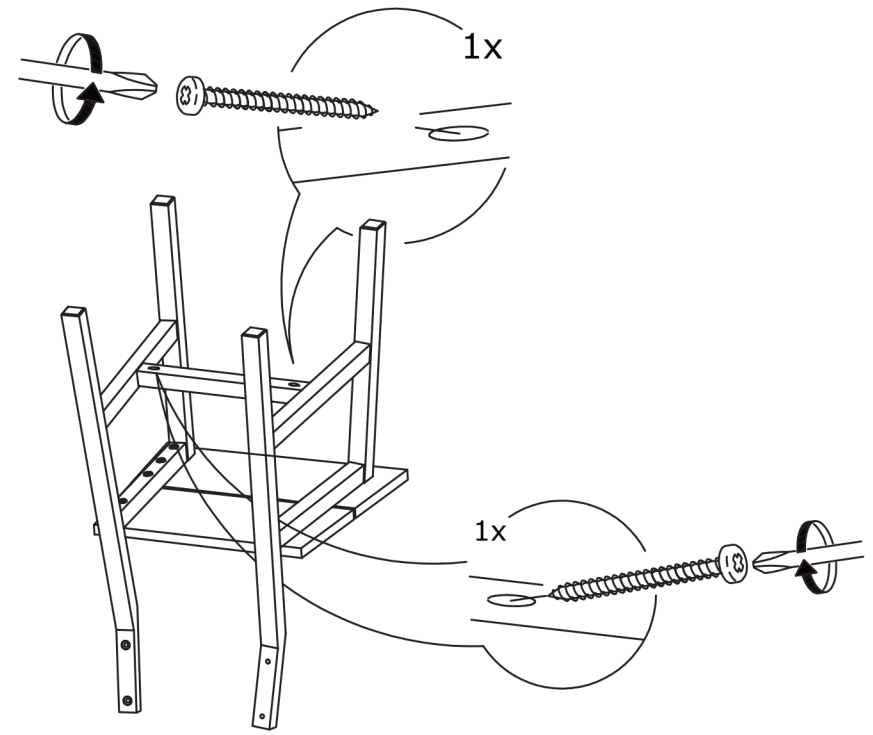

TIP

조립전 부품의 이상유무를 반드시 확인해주세요.

12x
M6 x 45mm

2x
4 x 40mm

4x

1

Tip:
 모든 볼트와 너트가 체결되기전까지 볼트를 전부 조이지 않고,
 느슨하게 조립해주세요

3

Tip:
 너트와 볼트가 체결됐는지 확인하면서 모든 볼트를 전부 조이지 않고
 느슨하게 조립해주세요. 너트와 볼트 타공이 잘 맞지 않는 경우에는
 프레임을 밀거나 당기면서 조절해주세요

2

4

5

6

MARKET B

Tip :
모든 볼트를 전부 고정시켜주세요