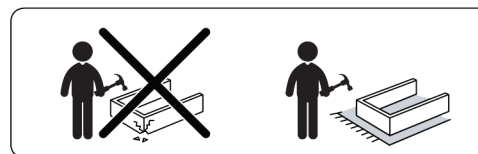

TANG

원목의자 45 아카시아

BEV

TANG

[취급주의]

- 가구사용시 임의적으로 휘발성있는 물질을 흘렸을 경우 가구표면의 손상이 발생하오니 주의하세요.
- 무리한 힘이나 충격을 가하지 마시고 수평을 유지하여 사용하세요.
- 직사광선이나 강한열 혹은 혹한을 피하여 주세요.
- 이동시 끌지마시고 들어서 이동하여 주세요.
- 테이프나 접착용품은 제품에 훼손을 일으킬수 있으니 주의하세요.
- 교환/취소/반품/환불 관련사항은 사이트 참조바랍니다.

TIP

조립전 부품의 이상유무를 반드시 확인해주세요.

12x
M6 x 45mm

2x
4 x 40mm

4x

1

Tip:
 모든 볼트와 너트가 체결되기전까지 볼트를 전부 조이지 않고,
 느슨하게 조립해주세요

3